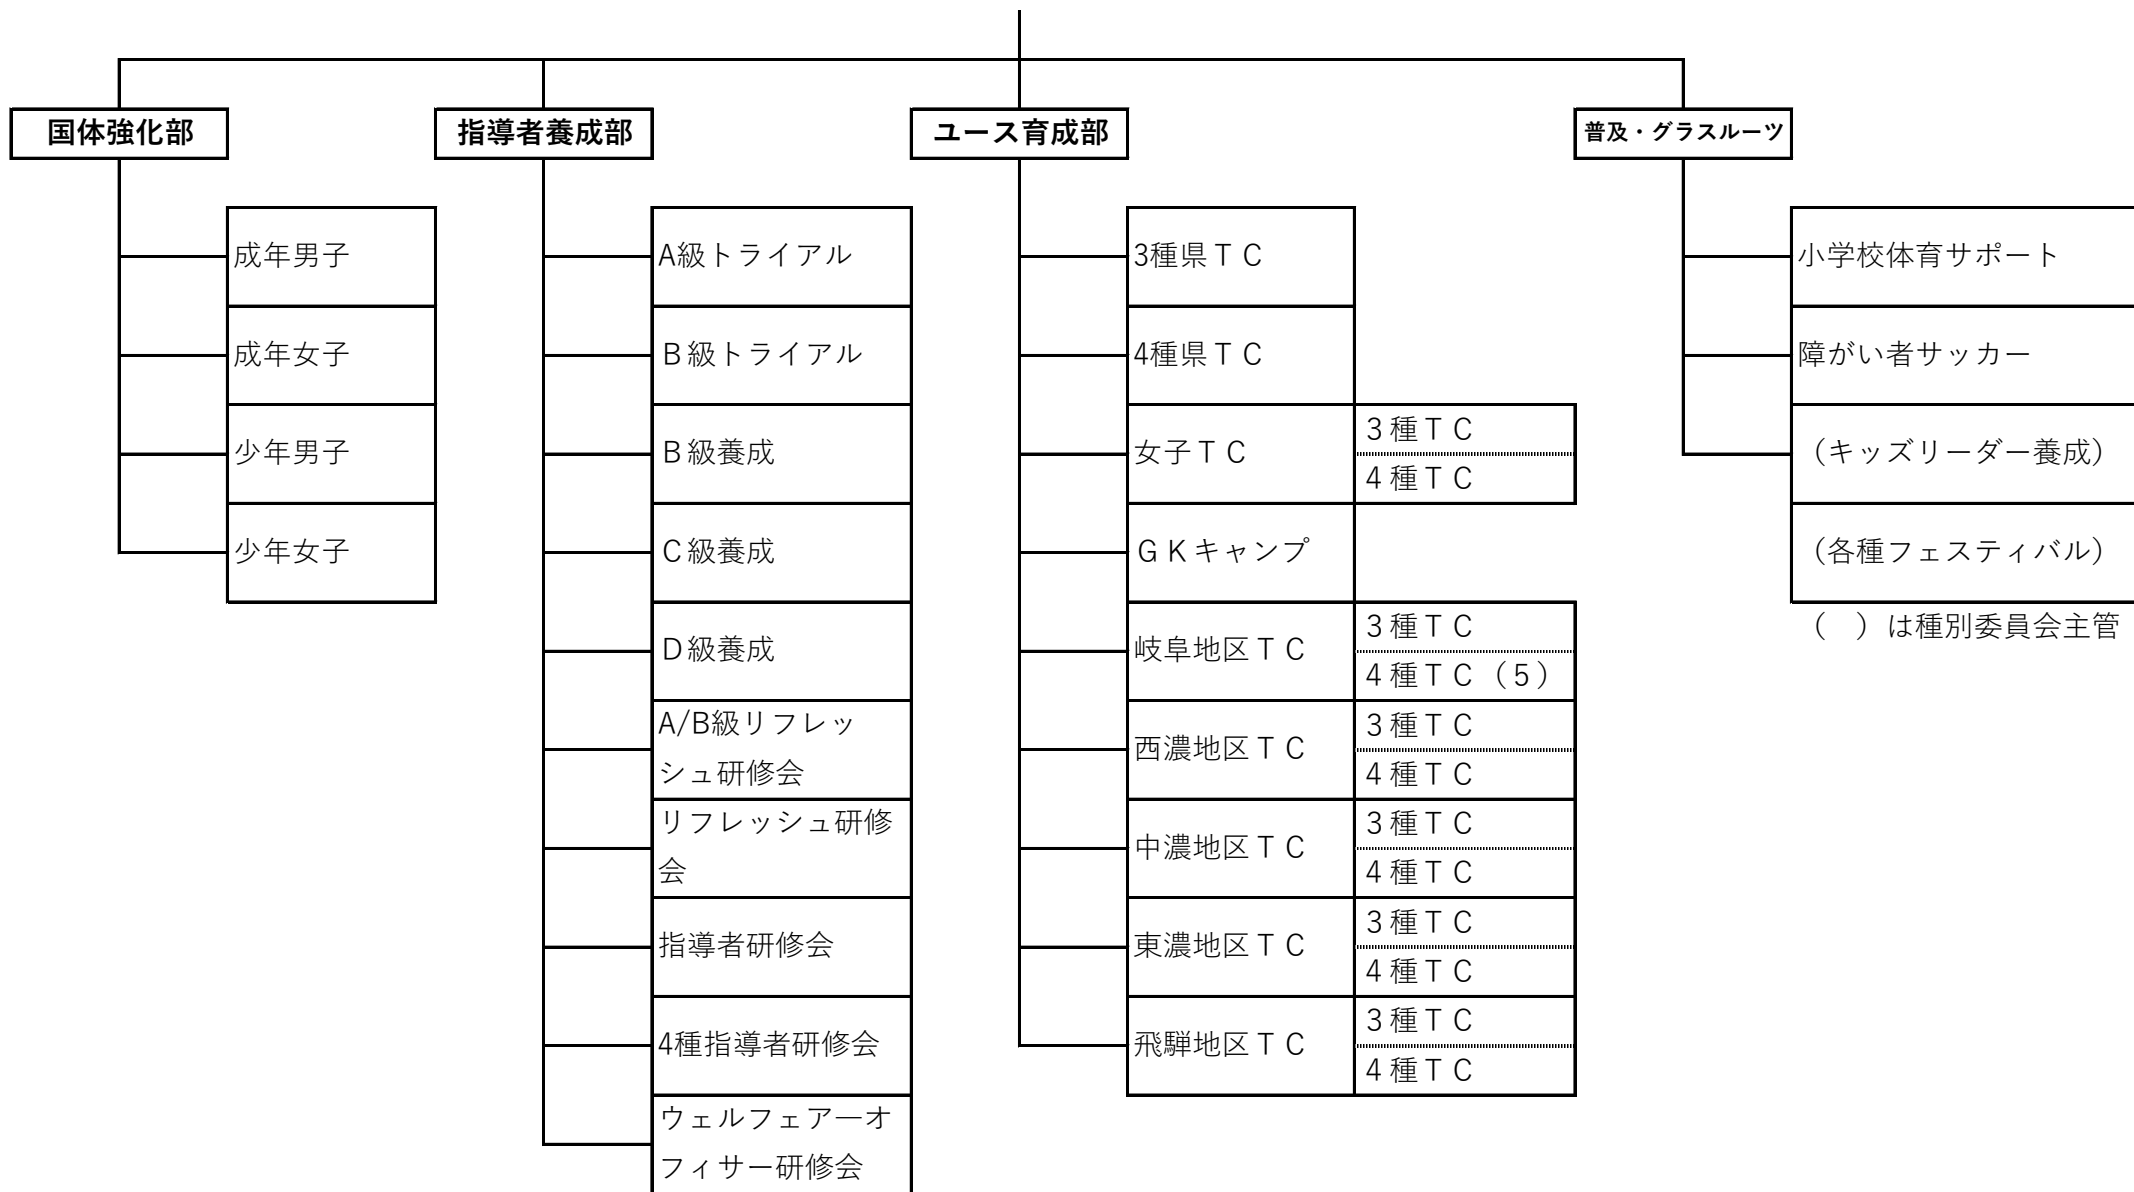

技術委員会組織（事業）図

() は種別委員会主管