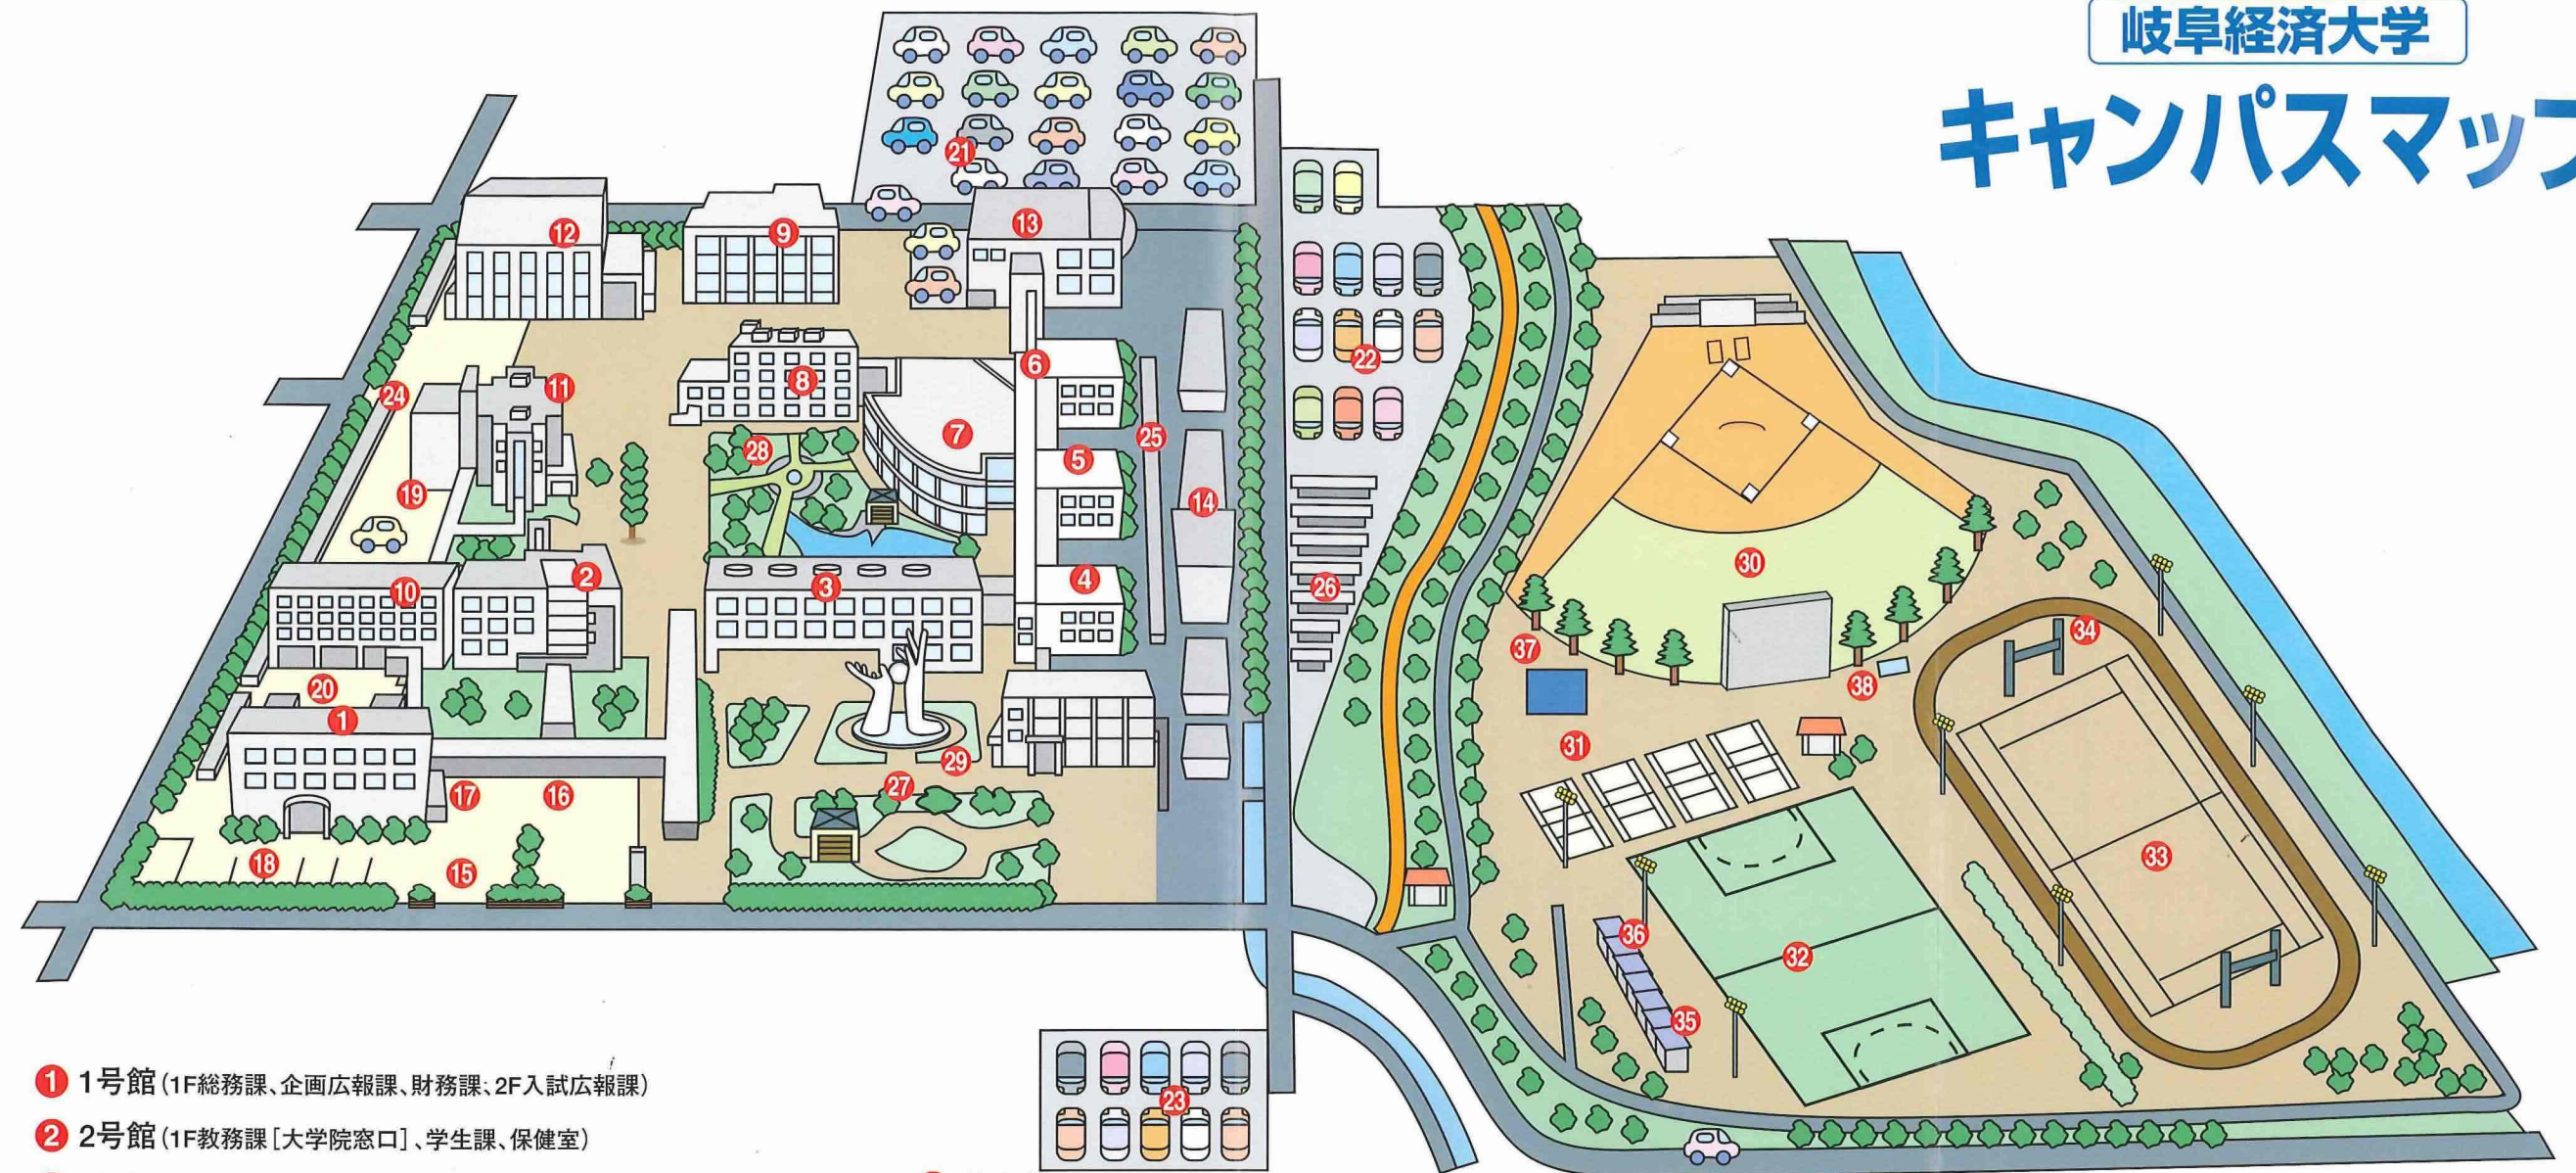

キャンパスマップ

① 1号館 (1F総務課、企画広報課、財務課、2F入試広報課)

② 2号館 (1F教務課[大学院窓口]、学生課、保健室)

③ 3号館 (1Fキャリア支援課[キャリア支援センター]、売店、身障者用トイレ)

④ 4号館

⑤ 5号館

⑥ 6号館

⑦ 7号館 (講堂)

⑭ クラブハウス

⑮ 正門

⑯ バス乗り場

⑰ キャッシュコーナー、タクシー乗り場

⑱ 駐車場 (来客用)

⑲ 駐車場

⑳ 駐輪場

㉑ 駐車場

㉒ 駐車場

㉓ 駐車場

㉔ 駐輪場

㉕ 駐輪場

㉖ 駐輪場

㉗ 友遊の小径

㉘ ハリヨパーク

㉙ 飛翔の掌

㊳ 休憩所、屋外トイレ