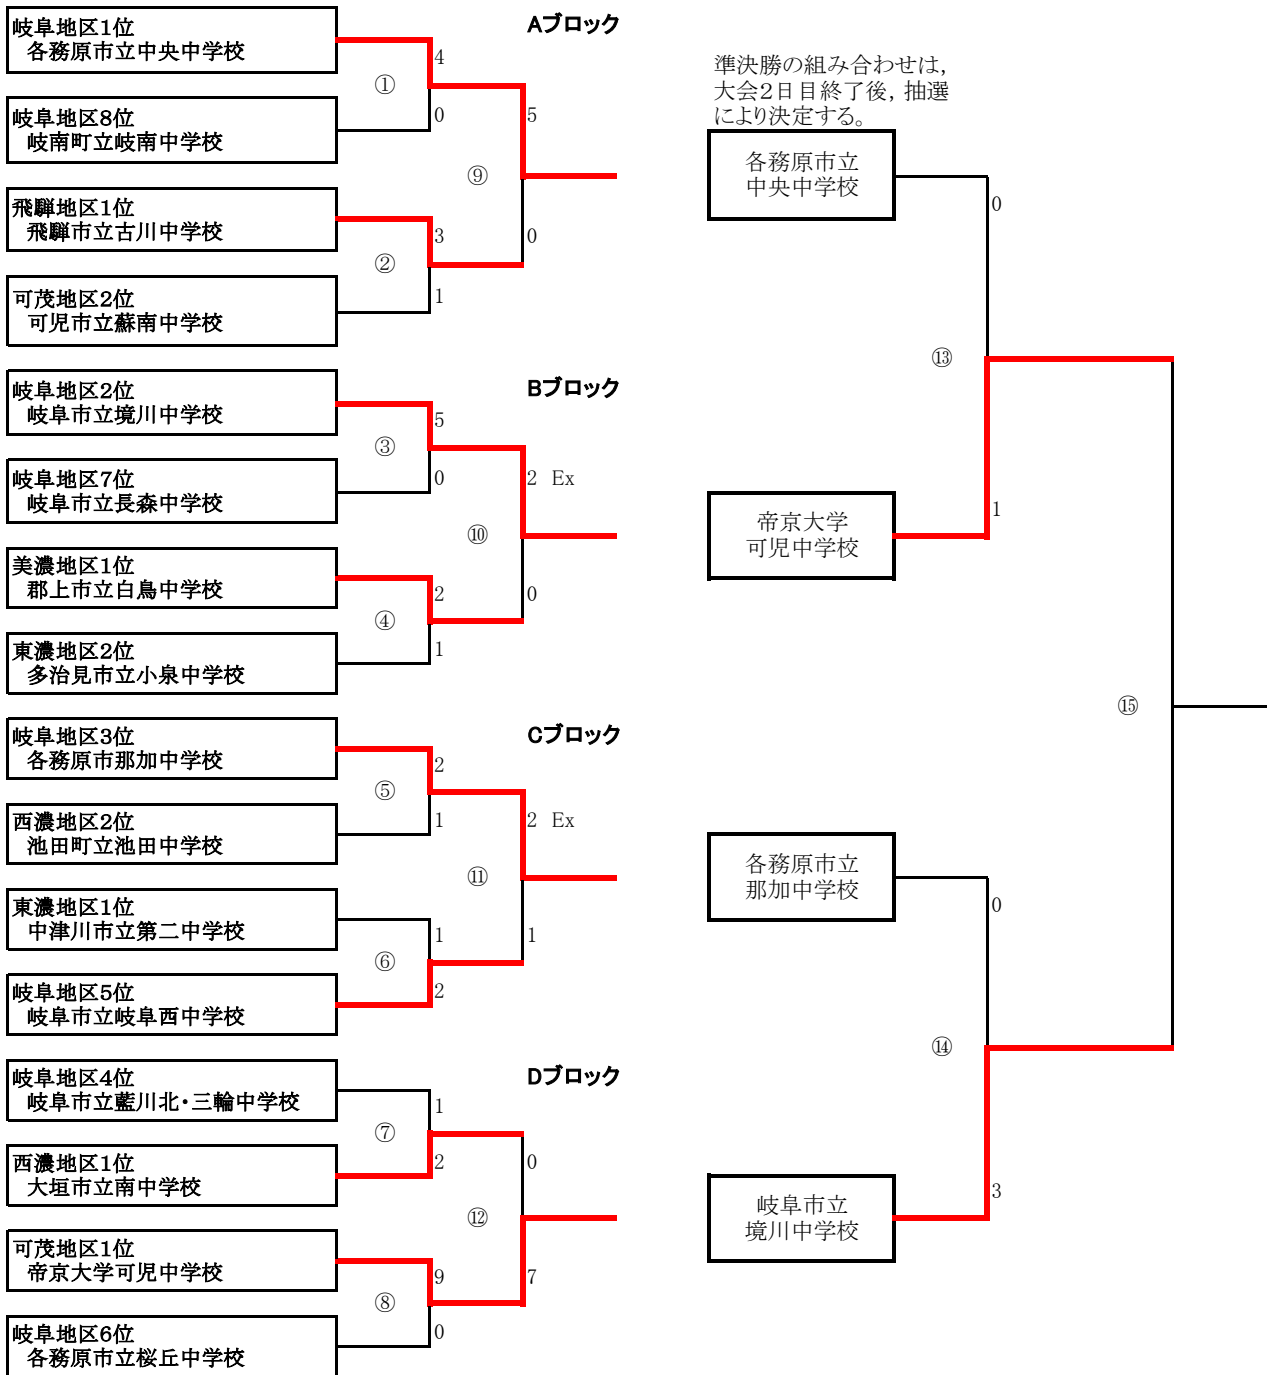

R1 岐阜県中学校総合体育大会（サッカー）組み合わせ

28日	GF	多目的広場	29日	八百津蘇水	30日	GF	31日	GF
9:15	①	③	9:00	⑨	9:00	⑬	9:00	⑮
10:50	⑤	⑦	10:35	⑩	10:35	⑭		
12:25	②	④	12:10	⑪				
14:30	⑥	⑧	14:15	⑫				