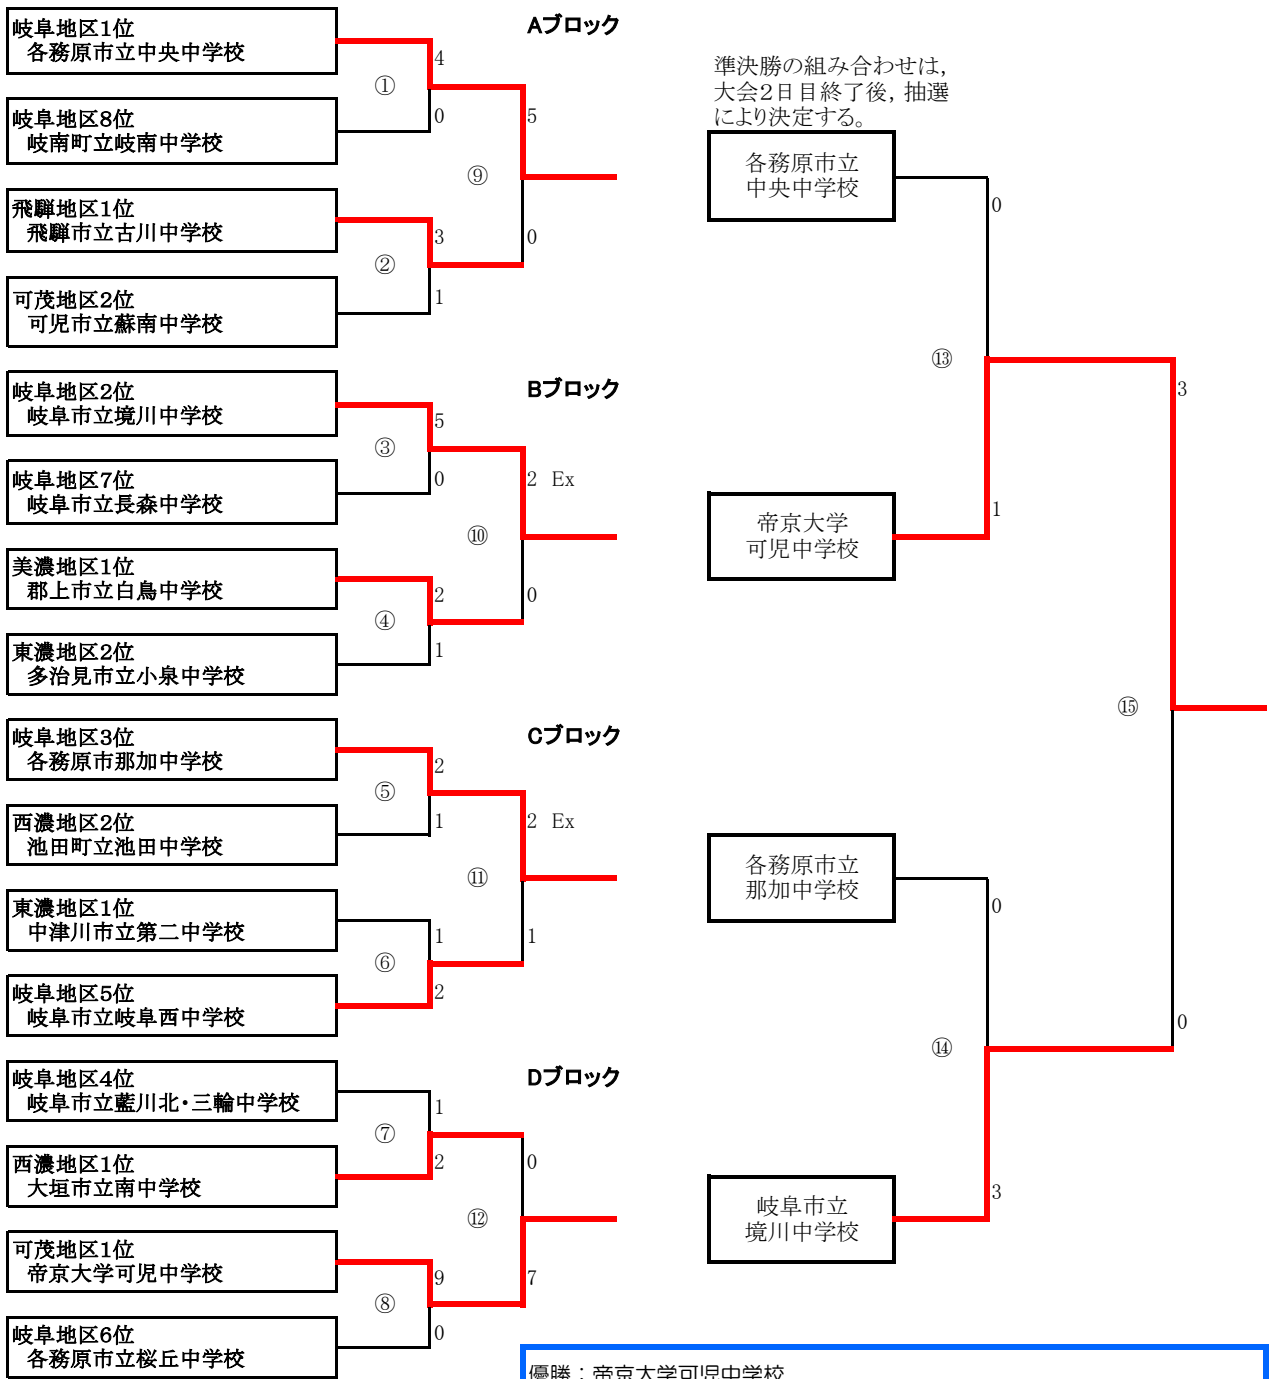

R1 岐阜県中学校総合体育大会（サッカー）組み合わせ

28日	GF	多目的広場	29日	八百津蘇水	30日	GF	31日	GF
9:15	①	③	9:00	⑨	9:00	⑬	9:00	⑮
10:50	⑤	⑦	10:35	⑩	10:35	⑭		
12:25	②	④	12:10	⑪				
14:30	⑥	⑧	14:15	⑫				