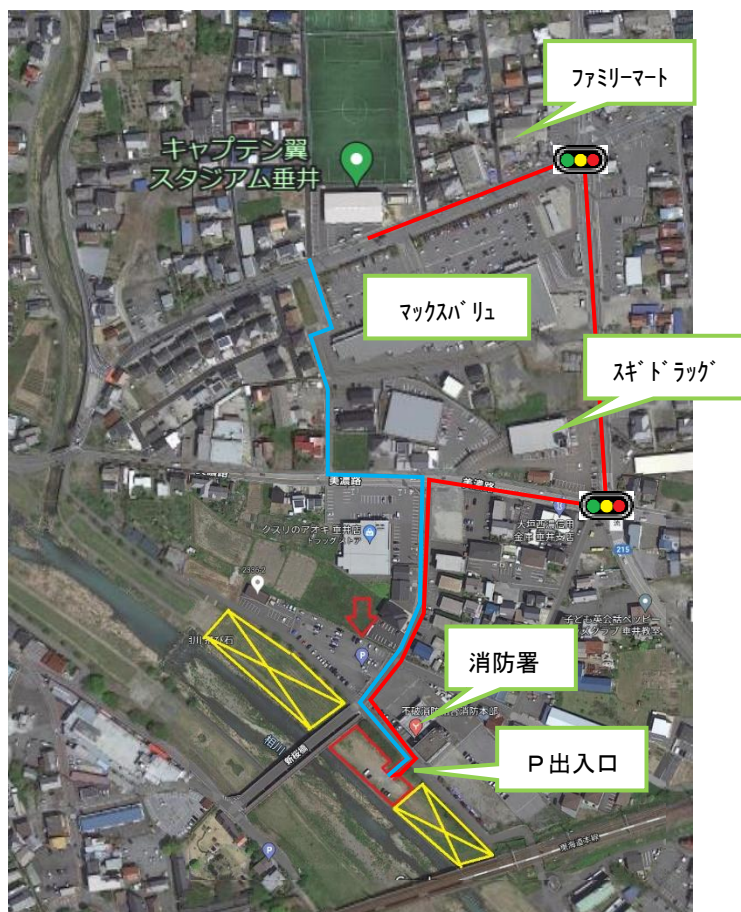

## GFA岐阜県U-14サッカー新人大会2023 キャプテン翼スタジアム垂井の利用に関わって

岐阜県サッカー協会3種委員会

### 【駐車場について】

- 河川敷に駐車して下さい。マックスバリュ駐車場への駐車は禁止です。
- クラブハウス前には送り時のみ停車可、迎え時は駐停車禁止です。保護者には、迎え時には河川敷Pに待機していただけるよう連絡をお願いします。各チームスタッフは、試合後、選手を河川敷Pまで引率をし、お迎えの見届けをお願いします。
- 事務所前は、バスなど大型車専用です。バスで来場されるチームは、事前に各地区委員長を通して3種中学委員長までお知らせください。
- スタッフ・審判の方は、施設内Pもしくはグラウンド北側Pをご利用下さい。頭から車止めに向かって駐車して下さい。

### 【その他】

- アップ場への移動は東側道路を利用して下さい。西側道路は通行禁止です。

—は翼スタジアムからの車での移動のルートです。

—は車では通行できませんが徒歩での移動は可能です。

消防署南の河川敷P  (30台程度)の出入口のロープは、手で外して侵入できます。

河川敷の  の部分は駐車できません。

のPが満車の場合は、消防署の北西の有料P ↘ (50台程度)をご利用ください。

西側の道路は交通量が多いので利用しない  
ようにしてください

道路側での観戦は禁止

北側にあるフットサルコートには東側の  
道路から移動してください

道路側での観戦は禁止