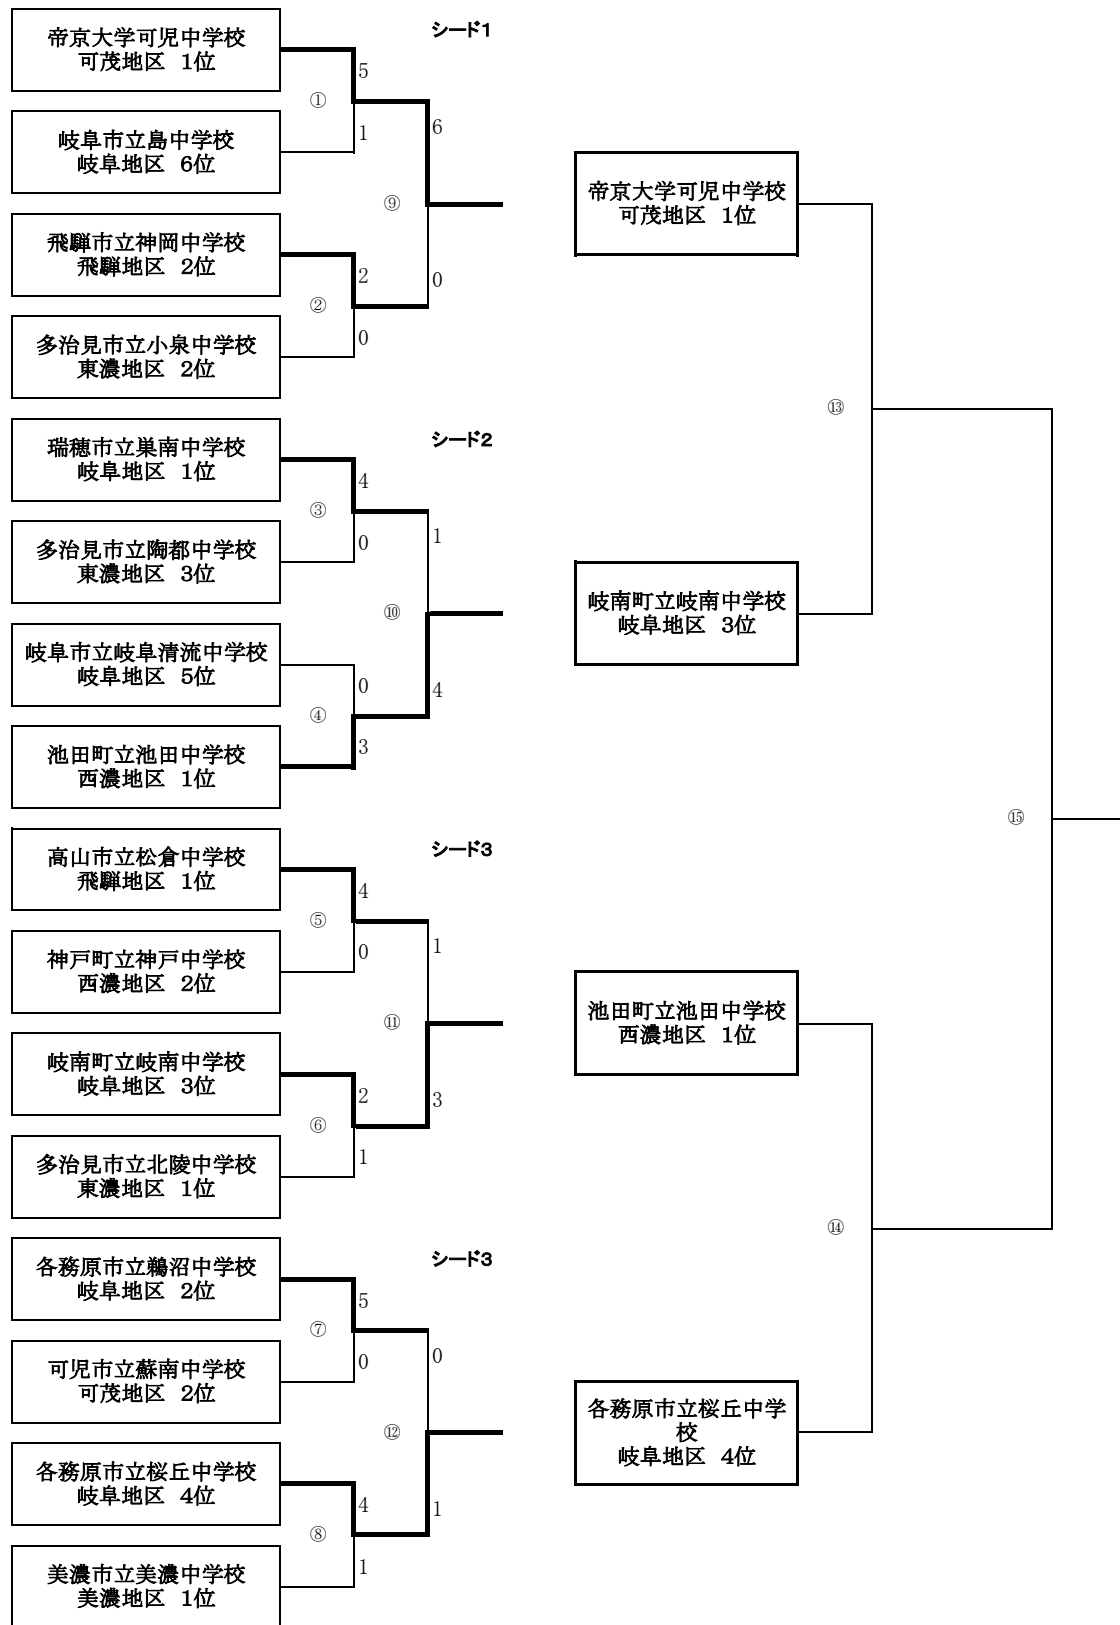

H26 岐阜県中学校総合体育大会（サッカー）組み合わせ

大会1日目	陸上競技場	多目的広場	大会2日目	陸上競技場	多目的広場	大会3日目	陸上競技場	多目的広場
10:00	①	③	10:00	⑨	⑩	10:00	⑬	⑭
11:20	⑤	⑦	11:20	⑪	⑫	14:00	⑮	-
12:40	②	④						
14:00	⑥	⑧						