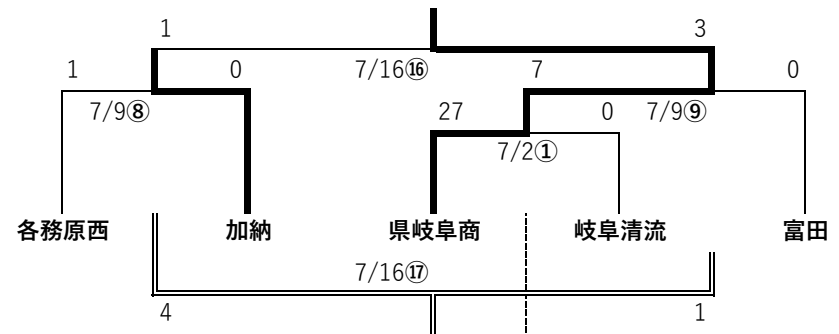

Aトーナメント (4位チーム降格)

A→B降格: クラーク
B→A昇格: 岐阜聖徳

Bトーナメント (優勝チーム昇格、2チーム降格)

B→C降格: 岐阜、岐阜東
C→B昇格: 岐阜第一、県岐阜商

Cトーナメント (C1、C2優勝チーム昇格)

7/16⑱フレンドリーマッチ