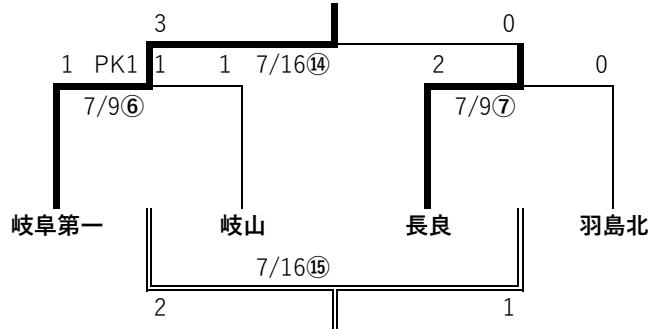

Aトーナメント (4位チーム降格)

A→B降格: クラーク
B→A昇格: 岐阜聖徳

Bトーナメント (優勝チーム昇格、2チーム降格)

B→C降格: 岐阜、岐阜東
C→B昇格: 岐阜第一、県岐阜商

Cトーナメント (C1、C2優勝チーム昇格)

7/16⑱フレンドリーマッチ