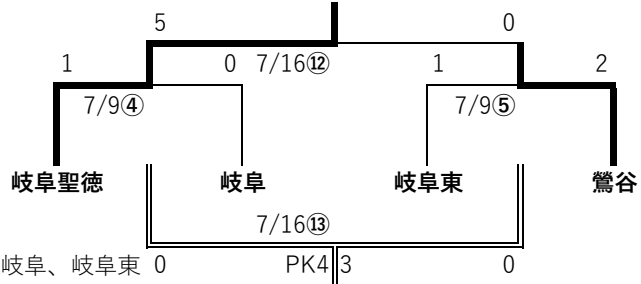

Aトーナメント (4位チーム降格)

A→B降格: クラーク
B→A昇格: 岐阜聖徳

Bトーナメント (優勝チーム昇格、2チーム降格)

B→C降格: 岐阜、岐阜東
C→B昇格: 岐阜第一、県岐阜商

Cトーナメント (C1、C2優勝チーム昇格)

7/16⑱フレンドリーマッチ