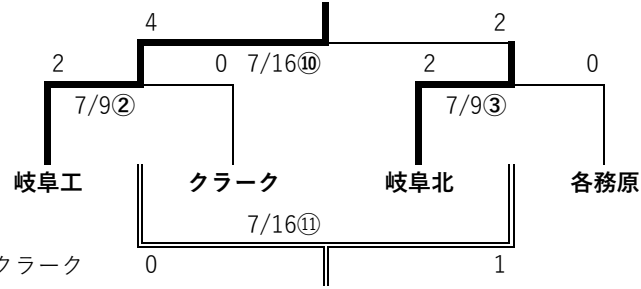

Aトーナメント (4位チーム降格)

A→B降格: クラーク
B→A昇格: 岐阜聖徳

Bトーナメント (優勝チーム昇格、2チーム降格)

B→C降格: 岐阜、岐阜東
C→B昇格: 岐阜第一、県岐阜商

Cトーナメント (C1、C2優勝チーム昇格)

7/16⑱フレンドリーマッチ