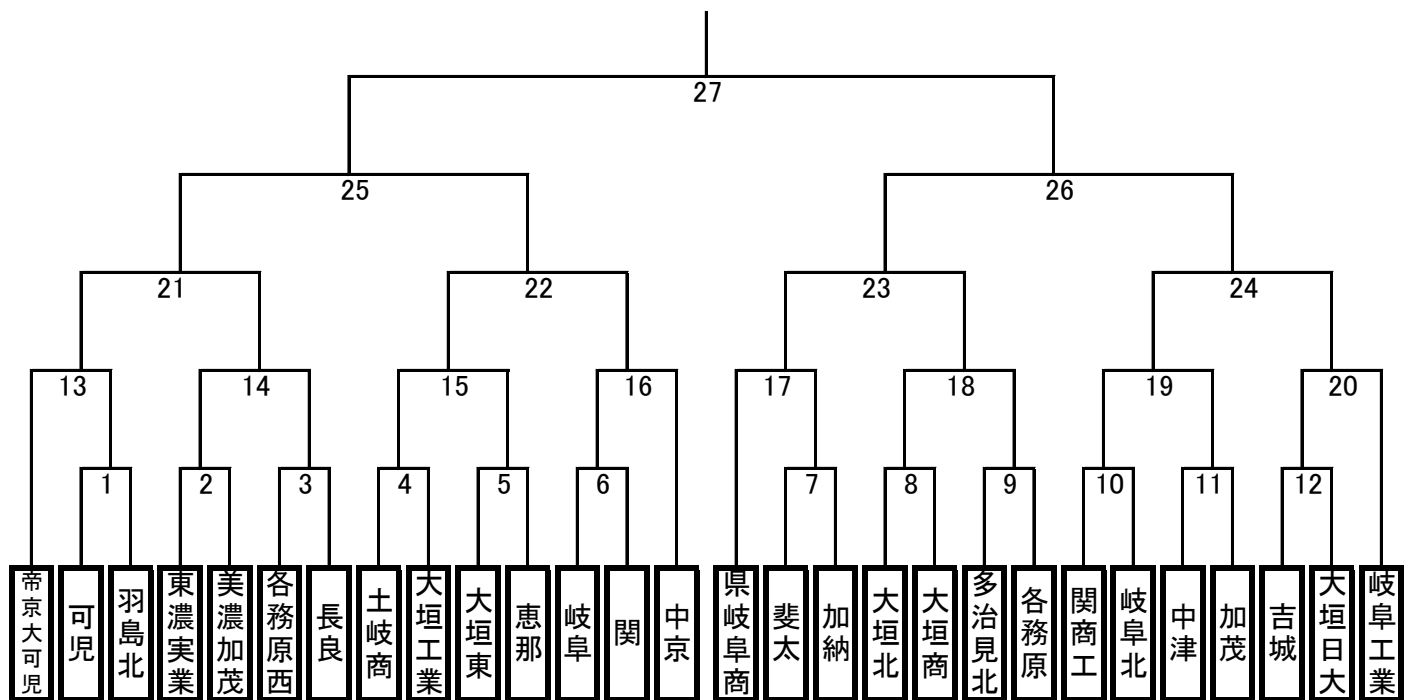

組み合わせ

日程

期日	会場	No.	時間
5月15日(土)	F C	3	A
		9	B
		6	C
	(雨 大垣北) 南公園	8	A
		5	B
		12	C
	かわせみ	10	A
		4	B
		2	C
	美並	1	A
		7	B
		11	C

期日	会場	No.	時間
22日(土)	F C	13	A
		20	B
	浅中(雨4勝) 多目的	17	A
		15	B
	美並	19	A
		14	B
23日(日)	中京	16	A
		18	B
	けやき	21	F
		24	G
	中京	22	F
		23	G

期日	会場	No.	時間
5月29日(土)	メドゥ	25	D
		26	E
6月5日(土)	メドゥ	27	D

試合時間の略 A : 10:00 B : 12:00 C : 14:00
D : 11:00 E : 13:00 F : 9:30 G : 11:30