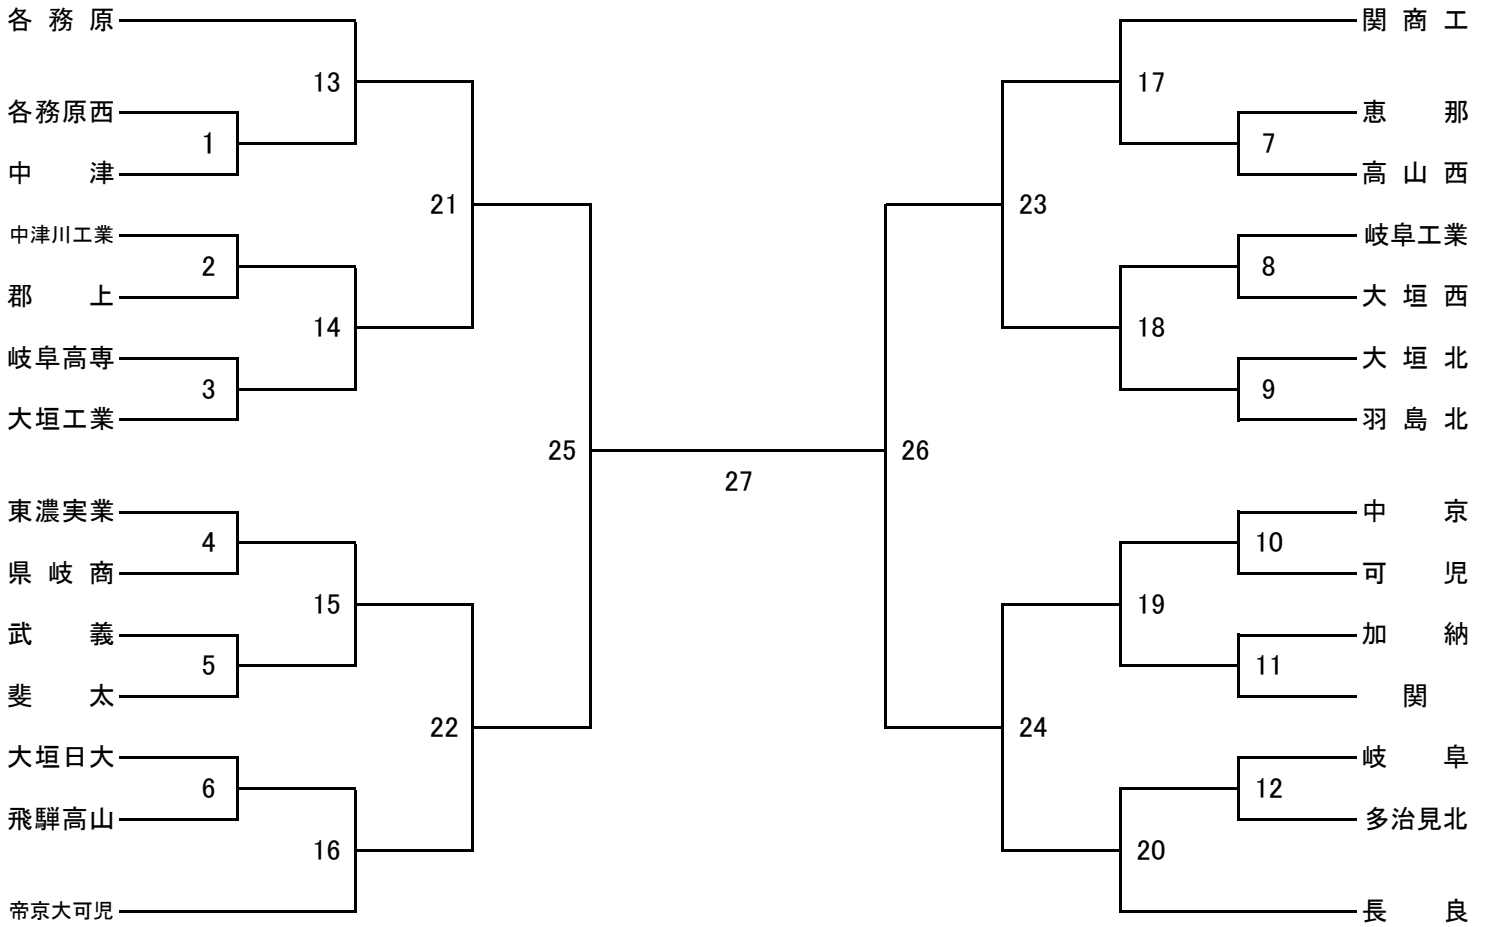

組合せ

試合時間・会場

(試合時間の略)

A= 10:00
E= 13:00

B= 12:00

C= 14:00

D= 11:00

期日	会場	No.	順
5月16日 (土)	FC	3	A
		9	B
		5	C
	加納	11	A
		1	B
		12	C
	中京	10	A
		4	B
		7	C
	大垣西	8	A
		2	B
		6	C

期日	会場	No.	順
5月23日 (土)	赤坂 大垣(雨天:大)	14	A
		18	B
		15	C
	FC	13	A
		20	B
		17	C
	けやき	16	B
		19	C

期日	会場	No.	順
5月30日 (土)	FC	21	D
		23	E
	けやき	22	D
		24	E
5月31日 (日)	メドウ	25	D
		26	E
6月6日 (土)	メドウ	27	D

会場の略

加納、中京、大垣西、大垣工 : 各高校
 FC : 岐阜フットボールセンター
 赤坂 : 赤坂スポーツ公園
 けやき : 帝京大可児けやきフィールド
 メドウ : 長良川球技メドウ