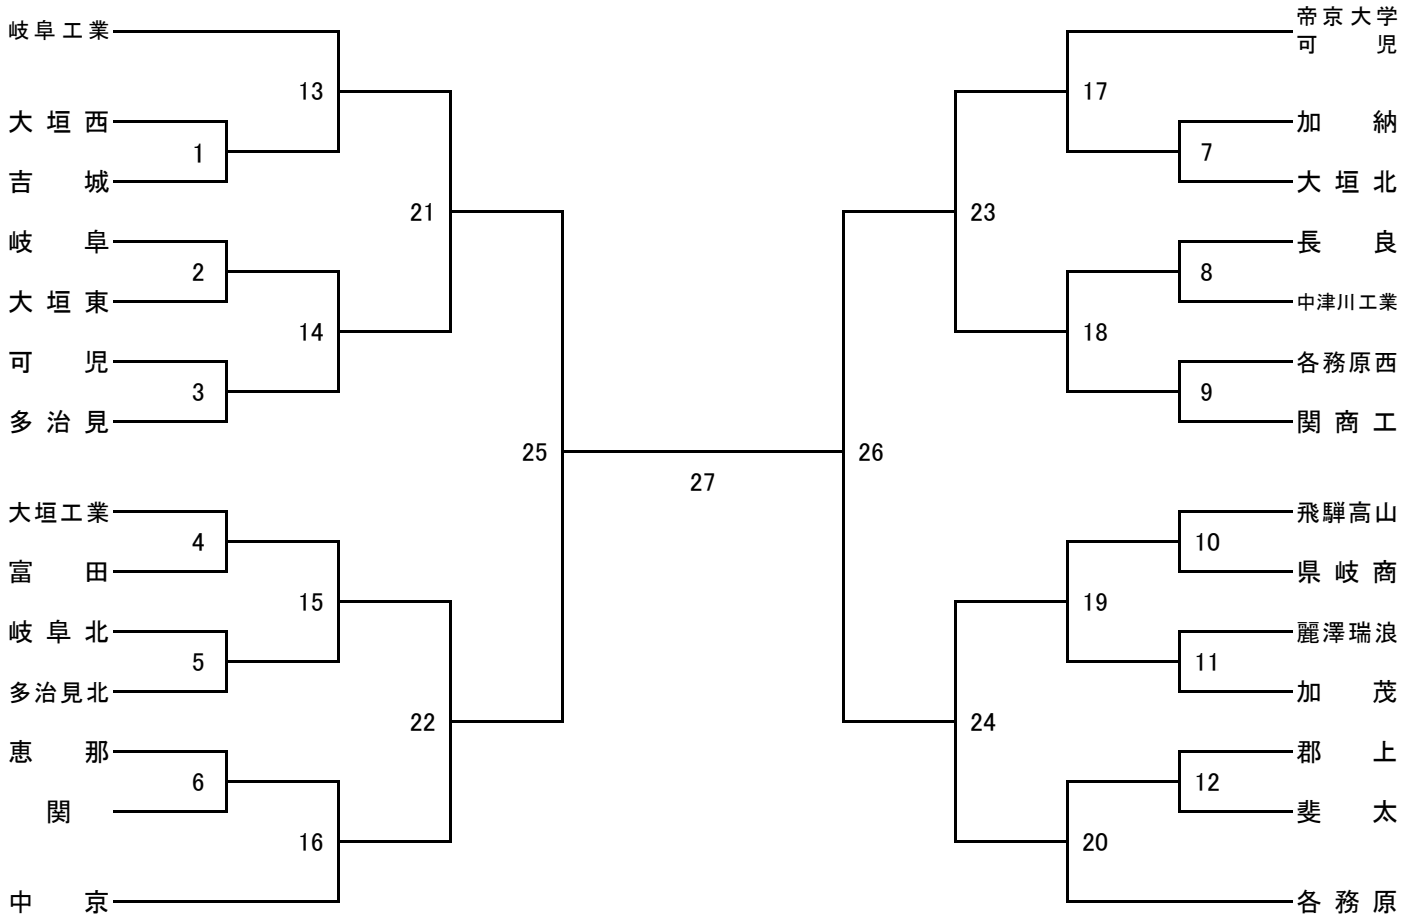

H25年度 県新人戦組合せ

試合時間・会場

期日	会場	No.	順
1月25日 (土)	加納	7	A
		6	B
		12	C
	各務原西	9	A
		10	B
		2	C
	岐阜FC	4	A
		3	B
		8	C
	岐阜北	5	A
		11	B
		1	C

期日	会場	No.	順
2月1日 (土)	けやき	17	A
		16	B
		18	C
	岐阜FC	13	A
		20	B
		15	C
	可児	14	A
		19	B

期日	会場	No.	順
2月2日 (日)	中池陸上	24	A
		22	B
2月8日 (土)	メモリアル	25	D
		26	F
2月9日 (日)	メモリアル	27	B

(試合時間の略)

A= 10:00 B= 12:00 C= 14:00
D= 11:00 E= 12:30 F= 13:00