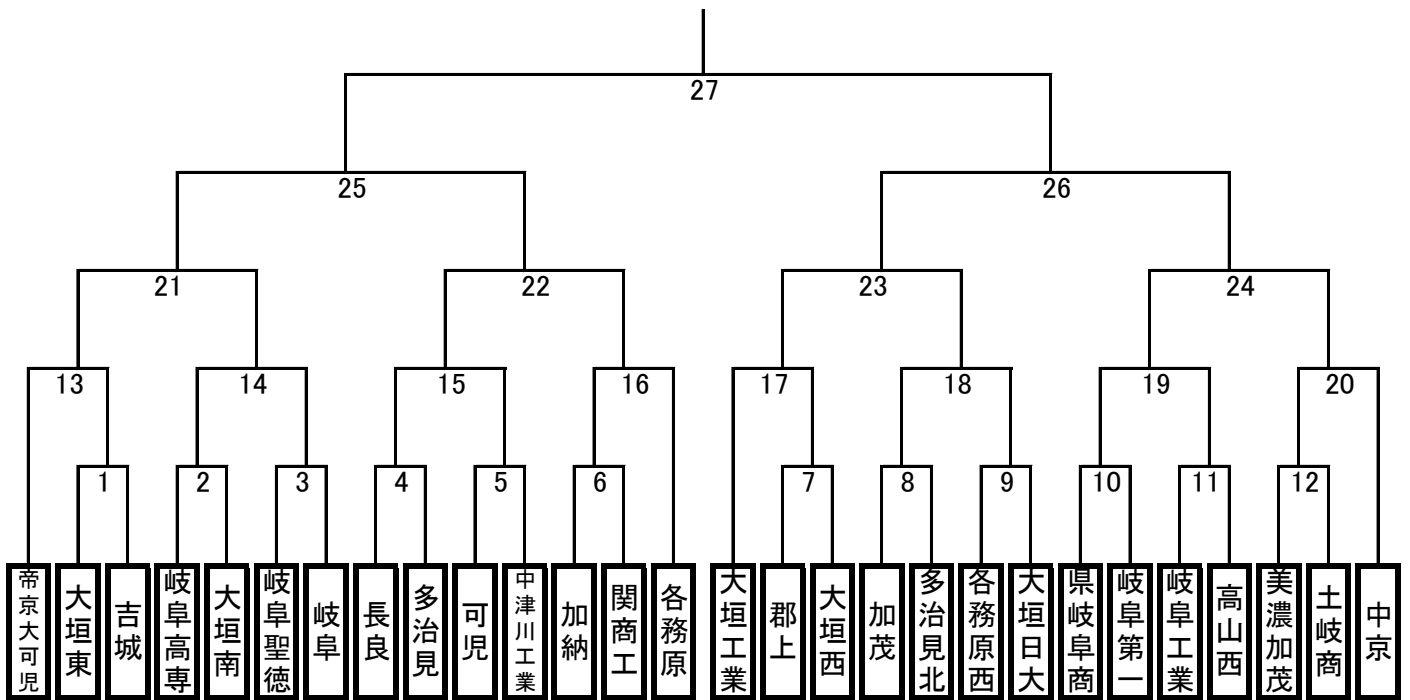

組み合わせ

日程

期日	会場	No.	時間
5月14日(土)	F C	3	A
		4	B
		10	C
	(大垣南 南公園)	2	A
		6	B
		11	C
	浅中多目的 (各西)	9	A
		1	B
		12	C
	吹	7	A
		5	B
		8	C

期日	会場	No.	時間
21日(土)	かわせみ	13	A
		19	B
	(各務原 南公園)	18	A
		16	B
	(大垣工業 浅中多目的)	17	A
		14	B
22日(日)	中京	20	D
		15	E
	けやき	21	A
		23	B
	中京	24	D
22	E		

試合時間の略			
A	: 10:00	B	: 12:00
C	: 14:00	D	: 11:00
E	: 13:00	F	: 9:30
G	: 11:30		

5月28日(土)	メドウ	25	D
		26	E
6月4日(土)	メドウ	27	D