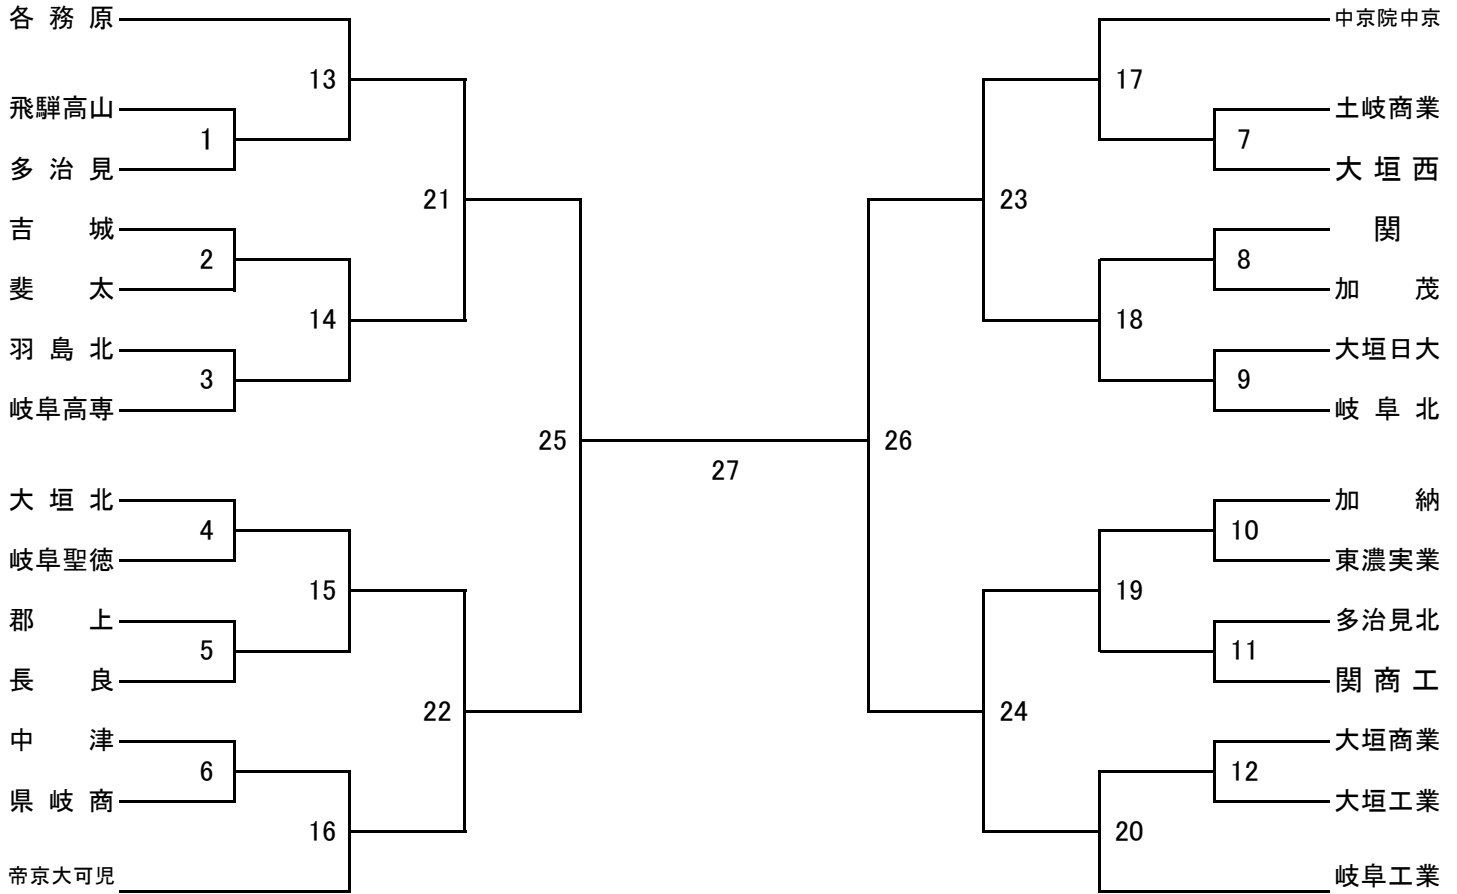

組合せ

試合時間・会場・審判割・会場責任 (試合時間の略)

A= 10:00 B= 12:00 C= 14:00 D= 11:00
E= 13:00 F= 9:30 G= 11:30 H= 13:30
I= 15:00

期日	会場	No.	順
5月12日(日)	GFC	10	A
		4	B
		3	C
	中津	6	A
		1	B
		5	C
	多治見北	11	A
		9	B
		7	C
	吉城	2	A
		12	B
		8	C

5月18日(土)	GFC	13	A
		20	B
		18	C
	まん真ん中	15	A
		16	B
		14	C
	中京院中京	17	A
		19	B

5月19日(日)	中京院中京	23	F
		22	G
		24	H
		21	I
	GFC		

5月25日(土)	メドウ	25	D
		26	E

6月1日(土)	メドウ	27	D
---------	-----	----	---