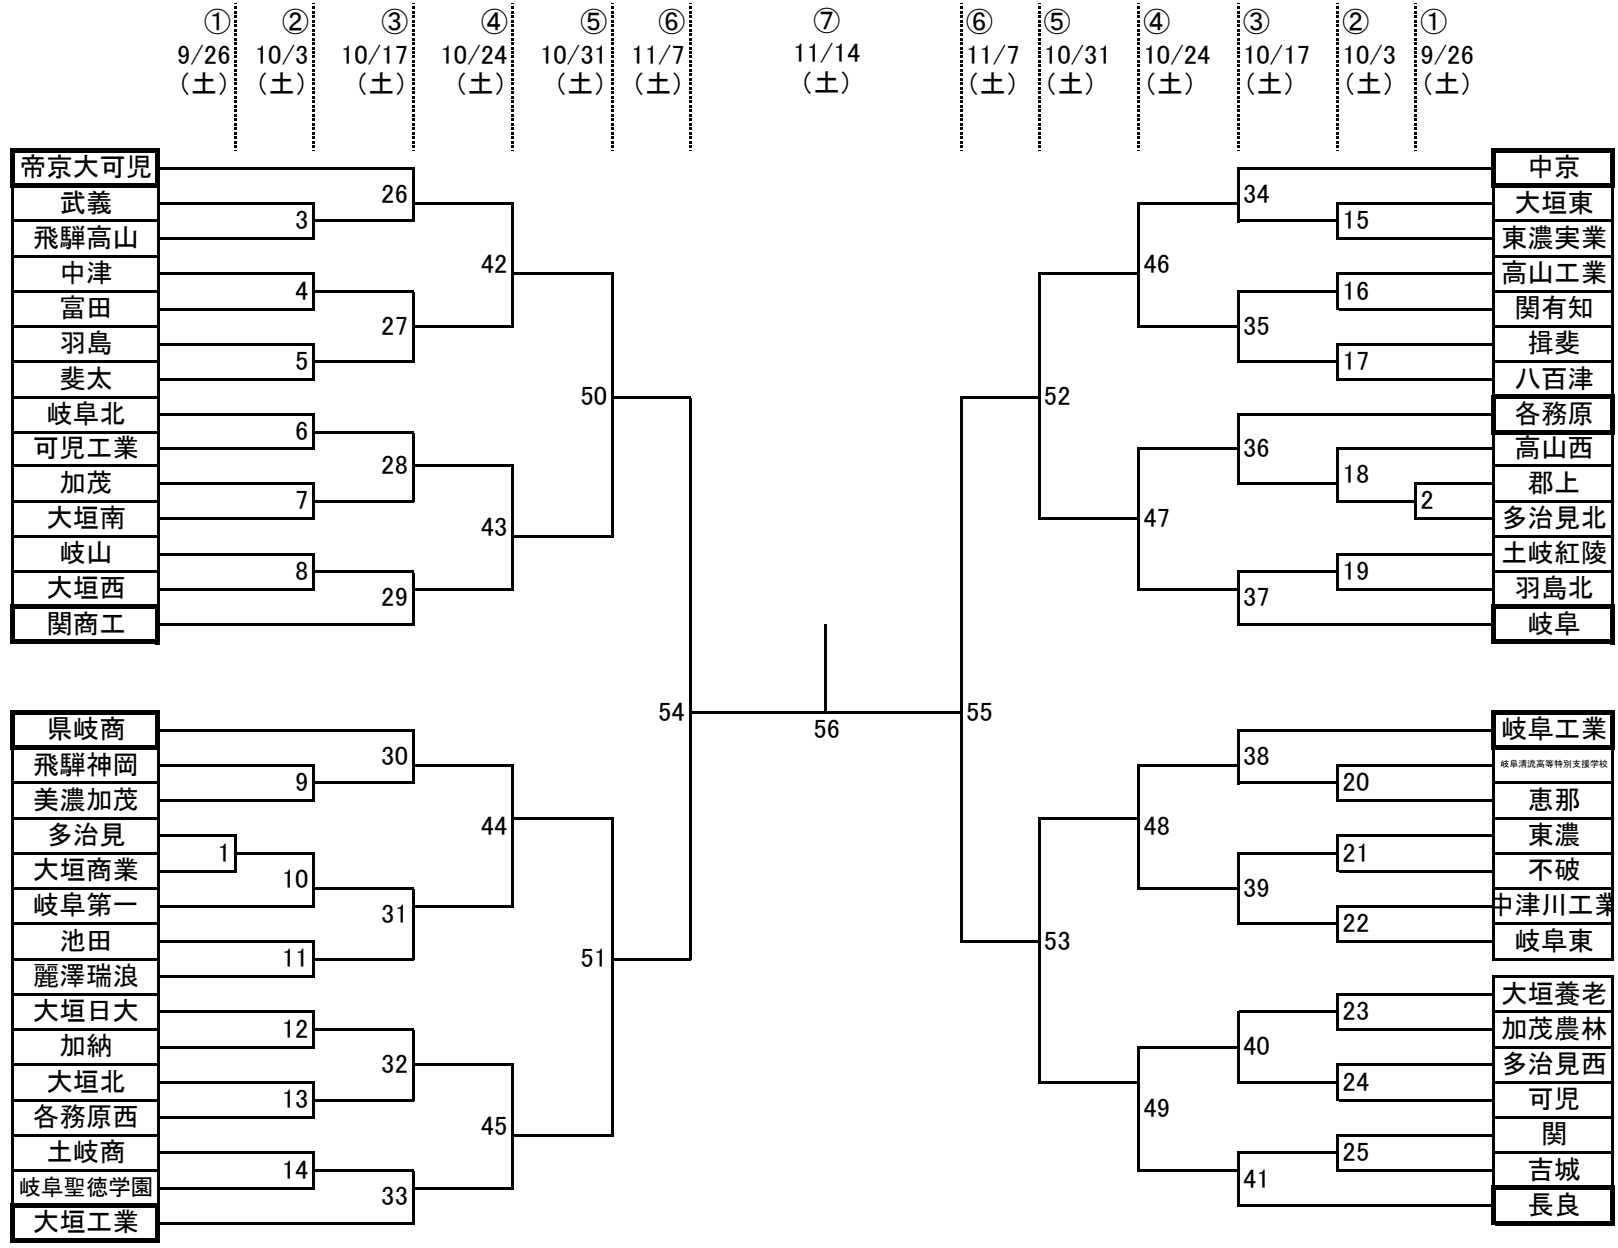

令和2年度 第99回 全国高等学校サッカー選手権岐阜県大会 兼 第68回岐阜県高等学校総合体育大会

試合時間・会場

(試合時間の略) A= 10:00 B= 12:00 C= 14:00 D= 11:00
 E= 12:30 F= 13:30 G= 12:15 H= 14:30
 I= 9:00 J= 11:00 K= 13:00 L= 15:00

期日	会場	No.	順
9月 26日 (土)	真ん真ん中	2	B
		1	C

期日	会場	No.	順
10月 17日 (土)	FC(人工芝)	37	A
		30	G
		28	H
	スマイル	33	A
		38	G
		31	H
	真ん真ん中	32	A
		27	G
		39	H
	けやき	26	A
		29	G
		35	H
各スポ	41	A	
	36	E	
中京	34	A	
	40	E	

期日	会場	No.	順
10月 3日 (土)	吠	3	A
		5	B
		7	C
	蘇水	17	A
		4	B
		15	C
	島西G	6	I
		12	J
		22	K
		24	L
	北西部B	8	A
		20	B
25		C	
ふれあいX	18	A	
	9	B	
	16	C	
FC(人工芝)	19	I	
	14	J	
	23	K	
	21	L	
各務原西高	13	A	
	10	B	
	11	C	