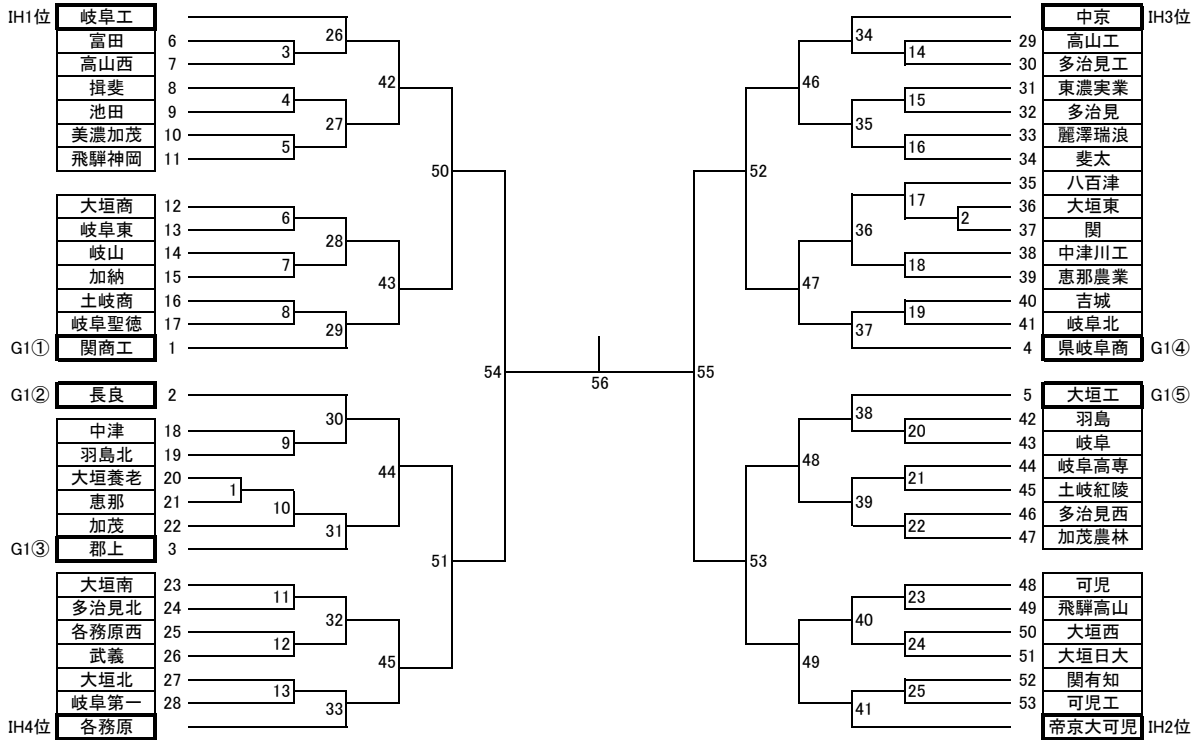

平成27年度 第94回 岐阜県高校サッカー選手権大会

参加校数(57)

IHシード (4)

G1シード (5)

ノーシード (48)

試合日程・会場

(試合時間の略) A=10:00 B=12:00 C=14:00 D=11:00
E=12:30 F=13:30 G=12:15 H=14:30

大垣東、大垣養老、大垣西、吉城、八百津、中津川工、可児、加納：各高校
(会場の略) GFC：岐阜フットボールセンター 南公園：大垣南公園 浅中多目的：浅中多目的広場 スマイル：養老スマイル
けやき：帝京大可児けやきフィールド 各スポ：各務原スポーツ広場 赤坂：赤坂スポーツ公園 メドウ：長良川球技メドウ

期日	会場	No.	順
10月10日(土)	大垣東	2	A
		1	B

期日	会場	No.	順	会場	No.	順
10月17日(土)	GFC	8	A	八百津	17	A
		12	B		15	B
		13	C		25	C
	大垣養老	10	A	中津川工	18	A
		6	B		16	B
		11	C		22	C
	大垣西	24	A	可児	23	A
		4	B		14	B
		20	C		21	C
	吉城	19	A	加納	7	A
		5	B		9	B
		3	C			