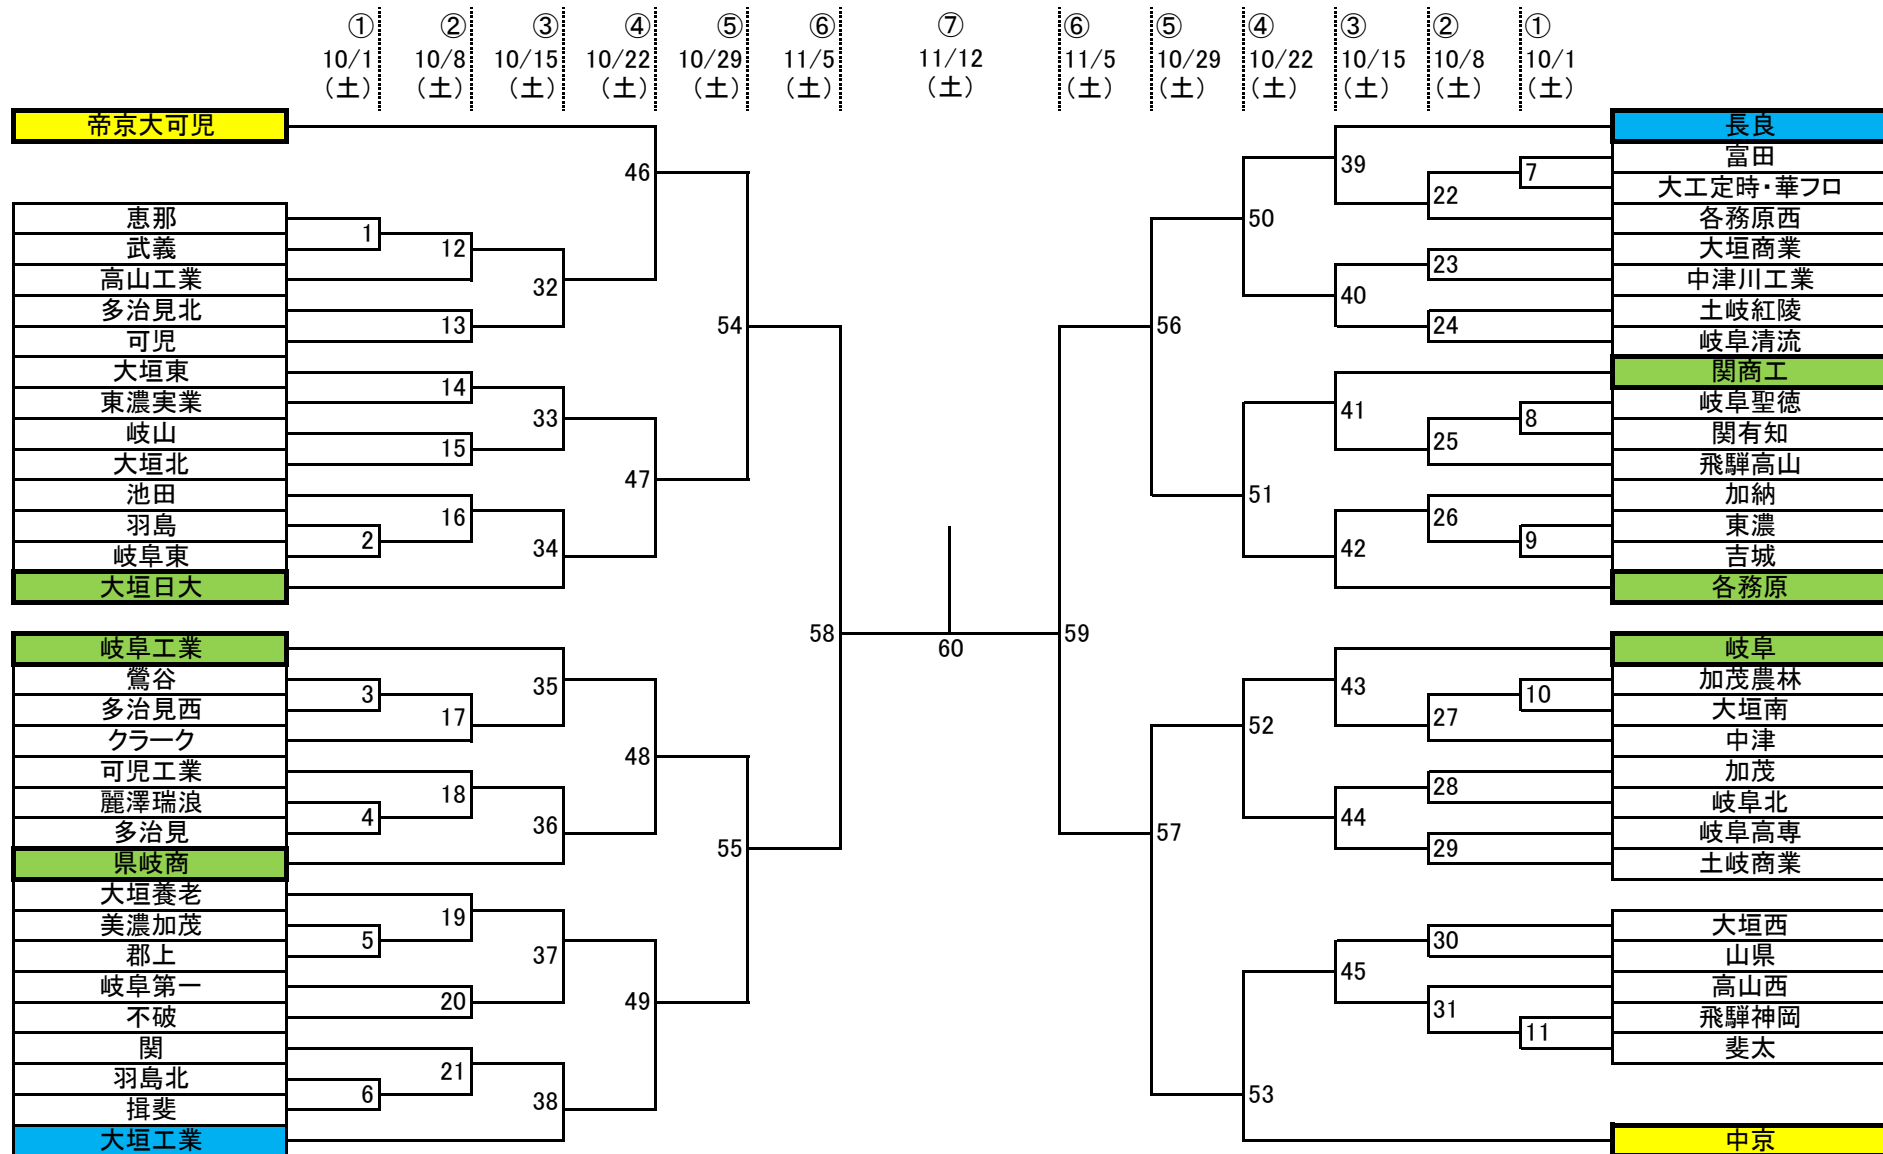

令和4年度 第101回 全国高等学校サッカー選手権岐阜県大会

令和4年度 第101回 全国高等学校サッカー選手権岐阜県大会

試合時間・会場(会場責任) A= 10:00 B= 12:00 C= 14:00 D= 11:00
 E= 12:30 F= 13:30 G= 12:15 H= 14:30
 I= 9:00 J=11:00 K=13:00 L=15:00

期日	会場	No.	順
10月1日(土)(11)	大垣南公園	10	A
		2	B
		7	C
	浅中多目的	6	A
		3	B
		8	C
	蘇水公園	5	A
		4	B
		1	C
	吉城	9	A

期日	会場	No.	順
10月8日(土)(20)	大垣南公園	30	A
		29	B
		24	C
	養老スマイル	15	A
		21	B
		19	C
	杉崎公園	31	A
		12	B
		28	C
	飛騨高山	25	A
		22	B
		16	C
	多治見北	13	A
		18	B
		17	C
	中津	27	A
		14	B
		23	C
	吉城	26	A
		20	E

期日	会場	No.	順
10月15日(土)(14)	養老スマイル	38	A
		34	B
		36	C
	蘇水公園	41	A
		44	B
		32	C
		39	A
	GFC	35	B
		43	C
		まん真ん中	37
	40		B
	45		C
	各スポ	42	A
		33	E