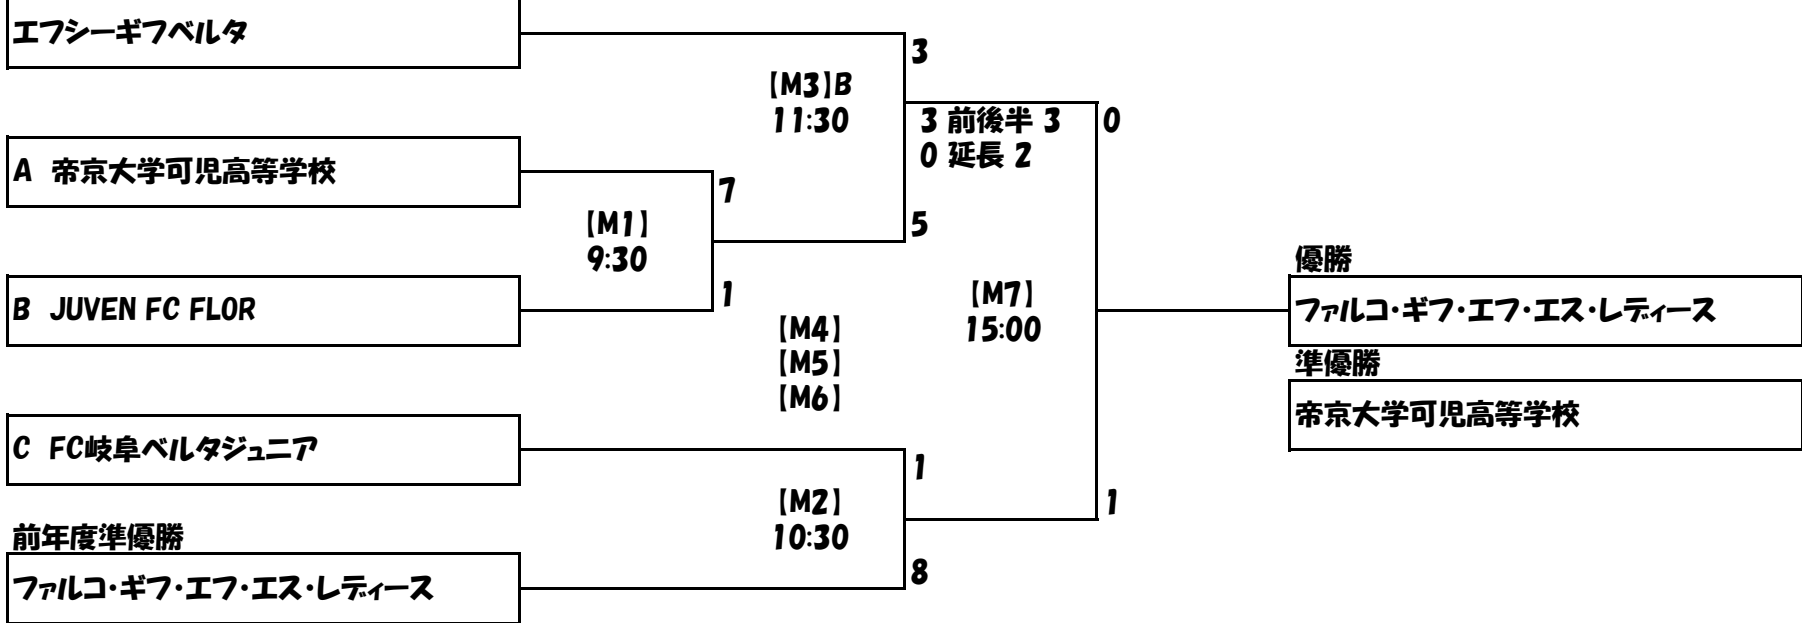

# 第9回NTTドコモカップ JFA全日本女子フットサル選手権 岐阜県大会

1回戦  
プレーイングタイム 12-5-12

準決勝  
プレーイングタイム 12-5-12

M4・決勝  
ランニングタイム 15-5-15

前年度優勝

ランニングタイム 15-5-15

[M4] 12:30	[M1] 負け	VS	[M2] 負け
[M5] 13:10	[M3] 負け	VS	[M1] 負け
[M6] 13:50	[M2] 負け	VS	[M3] 負け