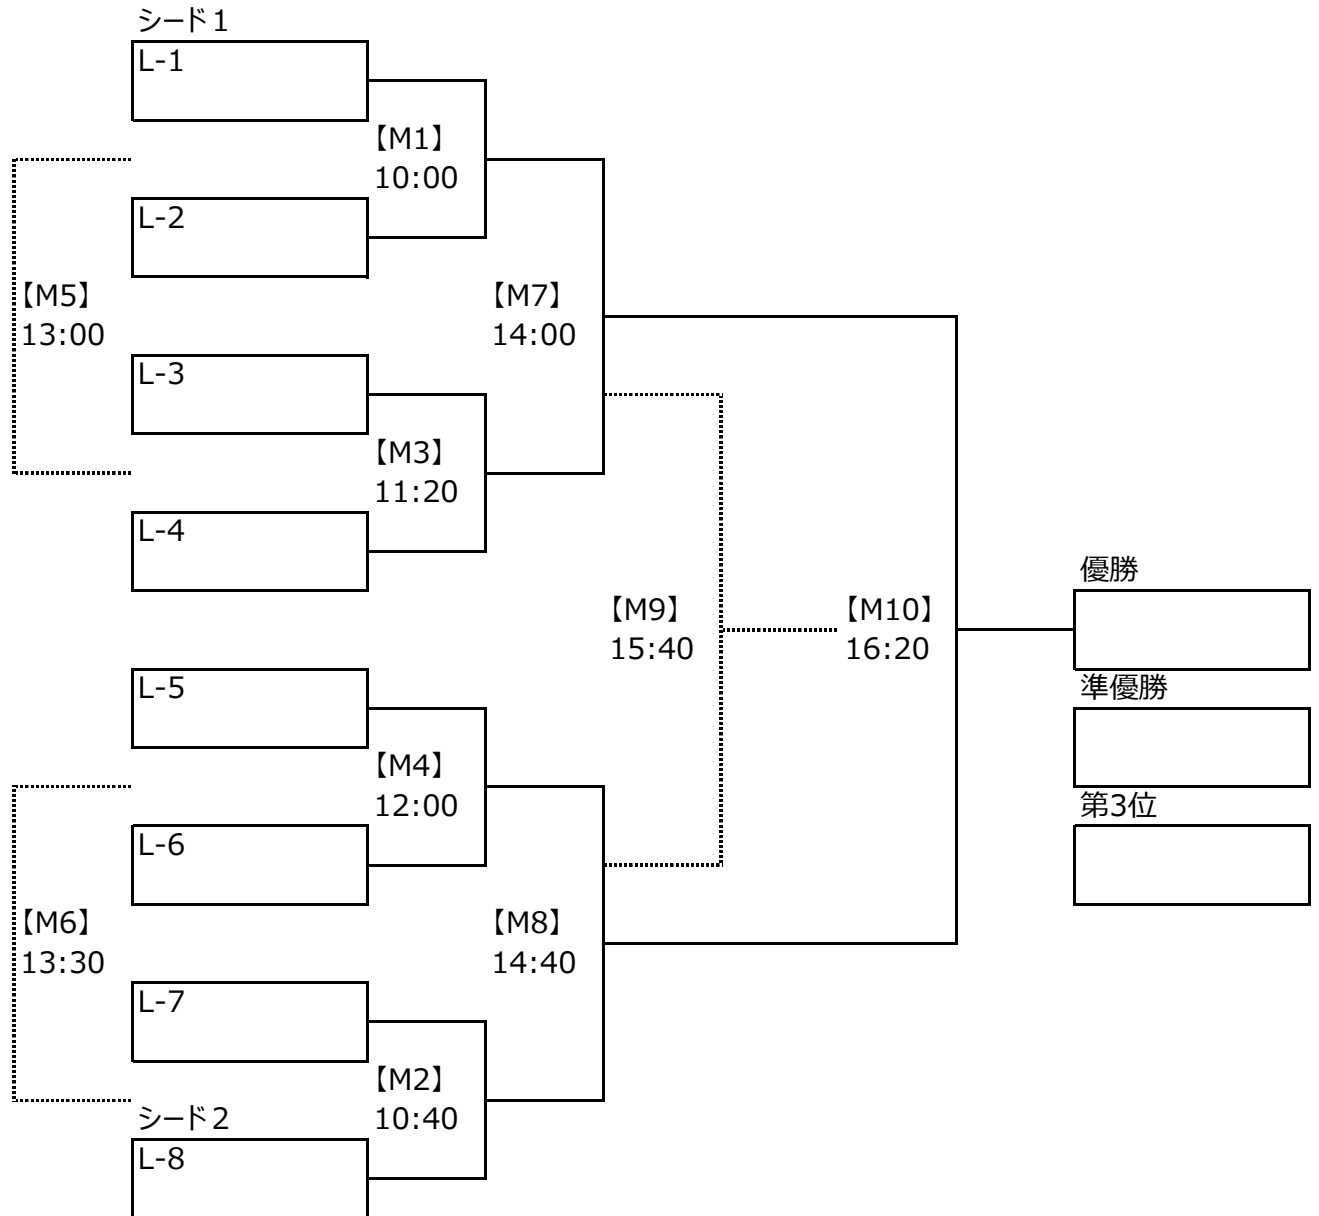

JFA第16回全日本女子フットサル選手権大会 トーナメント表 (案)

日時 2019年6月23日 (日) 8:30 集合・受付、10:00 開始
 会場 OK Bぎふ清流アリーナ
 試合 8分-3分-8分：プレーイングタイム
 【5】【6】 12分-2分-12分：ランニングタイム

開始	試合	マッチNo	ピッチ A		BP/2名	BP/2名
10:00	1回戦	【1】	L-1	VS	L-2	L-3
10:40	1回戦	【2】	L-7	VS	L-8	L-5
11:20	1回戦	【3】	L-3	VS	L-4	L-1
12:00	1回戦	【4】	L-5	VS	L-6	L-7
13:00	敗者戦	【5】	【M1】負け	VS	【M3】負け	審判【M2】負け
13:30	敗者戦	【6】	【M2】負け	VS	【M4】負け	審判【M1】負け
14:00	準決勝	【7】	【M1】勝ち	VS	【M3】勝ち	【M1】負け
14:40	準決勝	【8】	【M2】勝ち	VS	【M4】勝ち	【M2】負け
15:40	3決	【9】	【M7】負け	VS	【M8】負け	【M7】勝ち
16:20	決勝	【10】	【M7】勝ち	VS	【M8】勝ち	【M7】負け