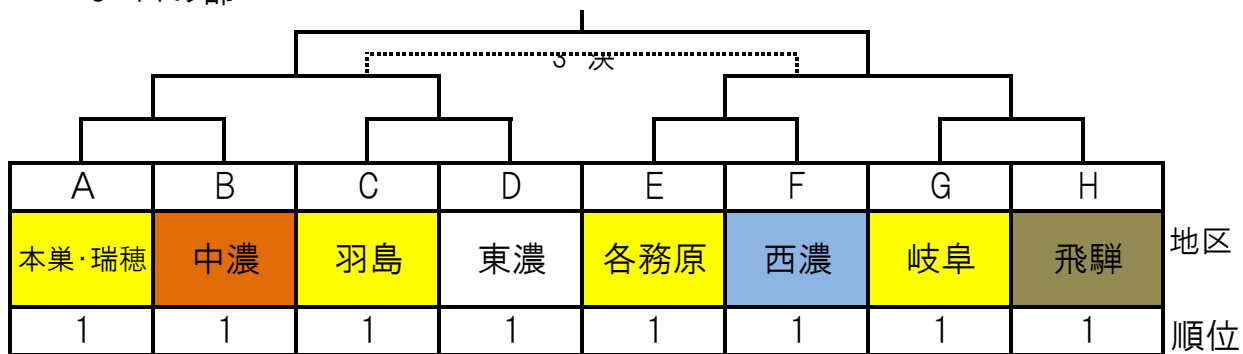

2026年度 4種委員会 組合せ表

⑥ CCIカップ岐阜ユースU-11/U-12選抜大会

U-11の部

*岐阜4 中濃1 西濃1、東濃1、飛騨1、

⑦ CCIカップ岐阜ユースU-11/U-12選抜大会

U-12の部

*岐阜4 中濃1 西濃1、東濃1、飛騨1、

岐阜
西濃
中濃
東濃
飛騨

岐阜
西濃
中濃
東濃
飛騨