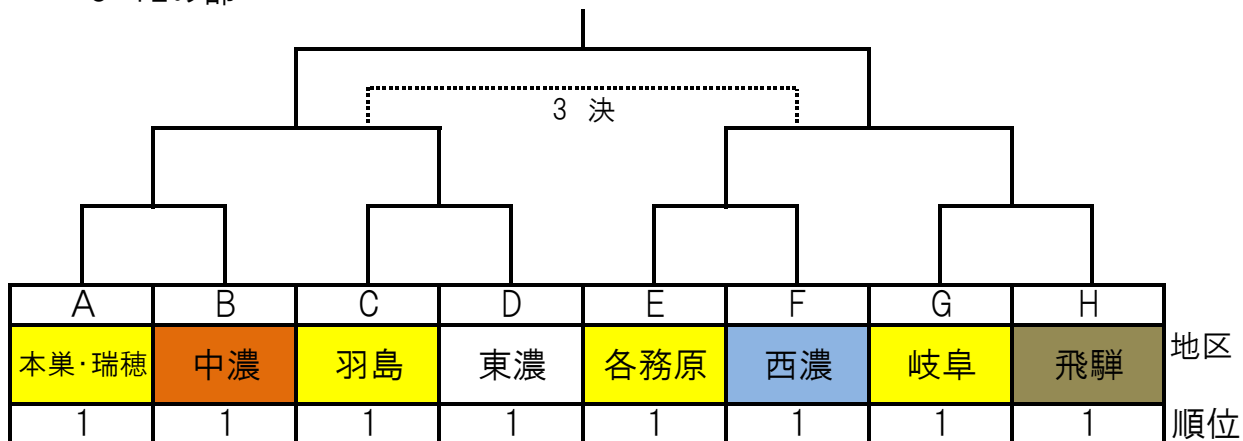

2026年度 4種委員会 組合せ表

⑥ CCIカップ岐阜ユースU-11/U-12選抜大会

U-11の部

*岐阜4 中濃1 西濃1、東濃1、飛騨1、

⑦ CCIカップ岐阜ユースU-11/U-12選抜大会

U-12の部

*岐阜4 中濃1 西濃1、東濃1、飛騨1、

岐阜
西濃
中濃
東濃
飛騨

岐阜
西濃
中濃
東濃
飛騨