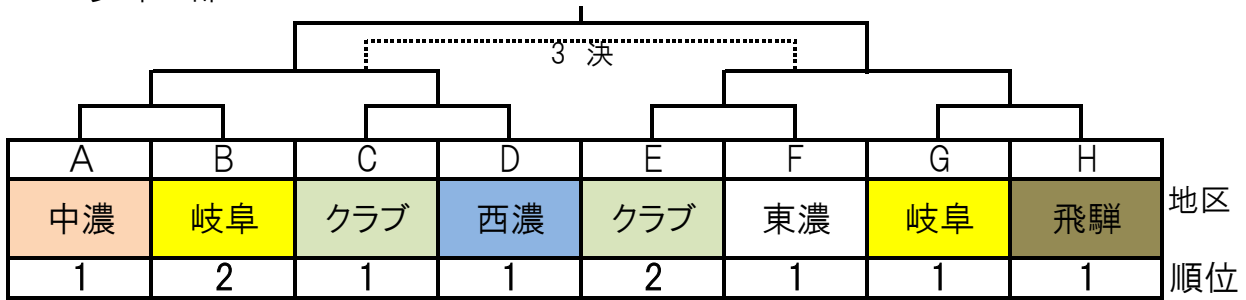

2026年度 4種委員会 組合せ表

② JA全農杯小学生選抜U11サッカー-IN岐阜 少年の部

* 岐阜2 中濃1 西濃1、東濃1、飛騨1、クラブ2