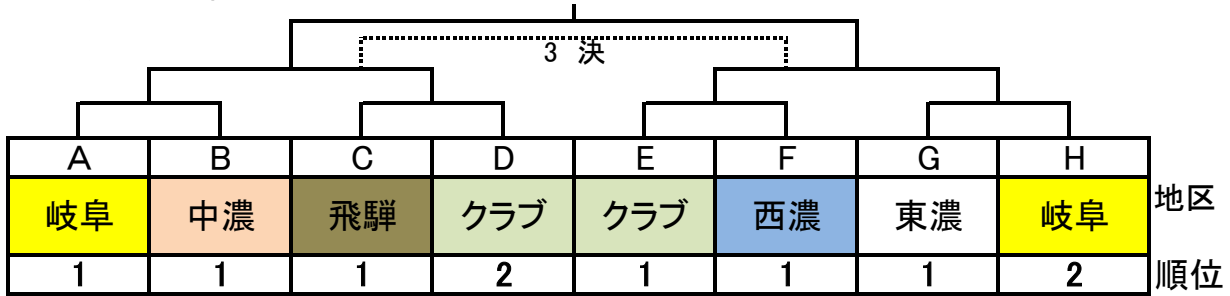

2024年度 4種委員会 組合せ表

② JA全農杯小学生選抜U11サッカー-IN岐阜 少年の部

* 岐阜2 中濃1 西濃1、東濃1、飛騨1、クラブ2