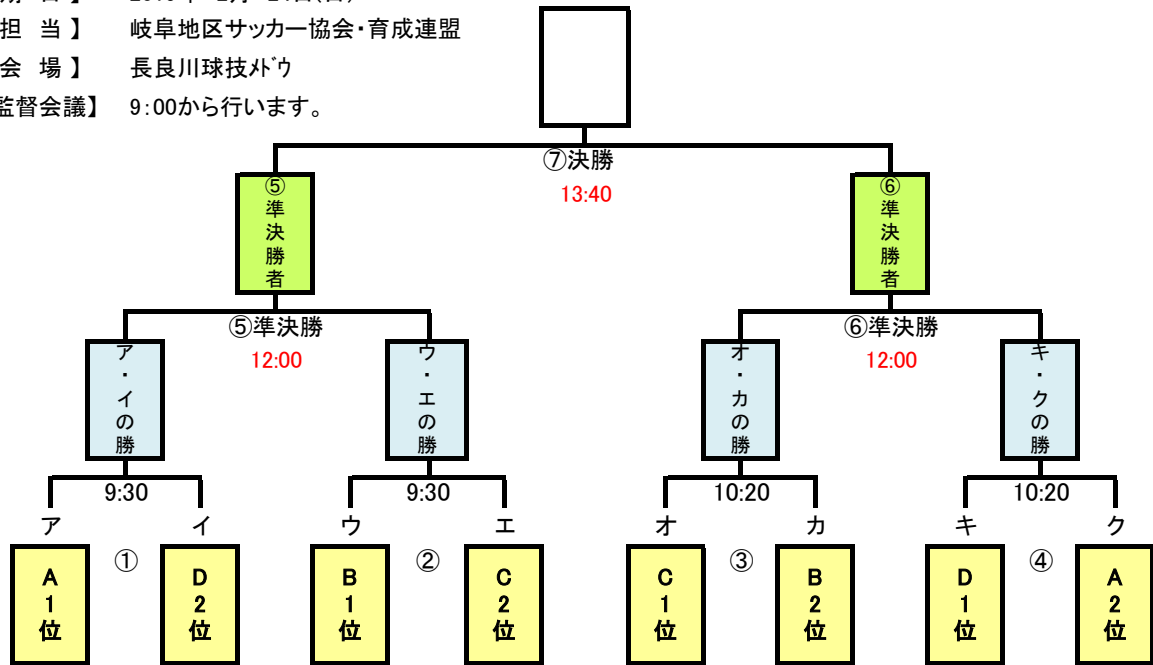

決勝トーナメント組合わせ

【期 日】 2019年 2月 24日(日)
 【担 当】 岐阜地区サッカー協会・育成連盟
 【会 場】 長良川球技場
 【監督会議】 9:00から行います。

決勝トーナメント試合・組合せ及び時間割

| 時 間 | 長良川球技場 A面(東) | 審 判 | 長良川球技場 B面(西) | 審 判 |
|------------|--------------|------------------|--------------|--------------|
| 9:00 | 監督・審判会議 | | | |
| 1 9:30 | ① | ア VS イ | ウ VS エ | ② |
| | | 前後 | 前後 | |
| | | PK | PK | |
| 2 10:20 | ③ | オ VS カ | キ VS ク | ④ |
| | | 前後 | 前後 | |
| | | PK | PK | |
| 3 12:00 | ⑤準決勝 | ア・イ勝 VS ウ・エ勝 | ⑥準決勝 | オ・カ勝 VS キ・ク勝 |
| | | 前後 | | 前後 |
| | | PK | | PK |
| 4 13:40 | ⑦決勝 | A面準決勝者 VS B面準決勝者 | | |
| | | 前後 | | |
| | | 延 PK | | |
| 14:40 | * 試合終了後 閉会式 | | | |

* 決勝トーナメントの審判は、開催地区審判部でお願いします。
 * 試合30分前にメンバー表提出、選手は10分前に集合。

優勝

準優勝

3 位

3 位