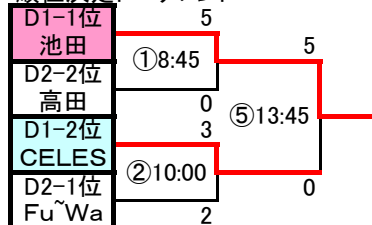

Bブロック

	レインボー	西部	大垣東	神戸	揖斐川・東安	勝ち	負け	分け	勝点	得点	失点	差	順位
レインボー	-	△	○	○	○	3	0	1	10	15	0	15	2
西部	△	-	○	○	○	3	0	1	10	19	1	18	1
大垣東	×	×	-	×	△	0	3	1	1	0	25	-25	5
神戸	×	×	○	-	○	2	2	0	6	5	12	-7	3
揖斐川・東安	×	×	△	×	-	0	3	1	1	0	13	-13	4
	1位 西部	2位 レインボー	3位 神戸	4位 揖斐川・東安	5位 大垣東								

Cブロック

	FC岐阜	星和	赤坂	登龍	不破	勝ち	負け	分け	勝点	得点	失点	差	順位
FC岐阜	-	○	○	○	○	4	0	0	12	40	0	40	1
星和	×	-	○	○	○	3	1	0	9	16	5	11	2
赤坂	×	×	-	○	×	1	3	0	3	4	14	-10	4
登龍	×	×	×	-	×	0	4	0	0	1	37	-36	5
不破	×	×	○	○	-	2	2	0	6	11	16	-5	3
	1位 FC岐阜	2位 星和	3位 不破	4位 赤坂	5位 登龍								

Dブロック

1位 池田	2位 CELES	3位 高田	5位 大垣北
		3位 Fu Wa	5位 大垣南

	CELES	大垣北	池田
CELES	-	○	△
大垣北	×	-	×
池田	△	○	-
	2 - 2	11 - 0	

	Fu~Wa	大垣南	高田
Fu~Wa	-	○	○
大垣南	×	-	×
高田	×	○	-
	1 - 4	0 - 3	
	1 - 6	3 - 0	

順位決定トーナメント

各ブロック1・2位が決勝トーナメントへ進出