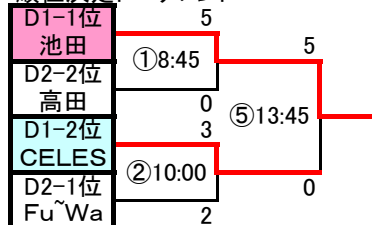

## Bブロック

	レインボー	西部	大垣東	神戸	揖斐川・東安	勝ち	負け	分け	勝点	得点	失点	差	順位
レインボー	-	△	○	○	○	3	0	1	10	15	0	15	2
西部	△	-	○	○	○	3	0	1	10	19	1	18	1
大垣東	×	×	-	×	△	0	3	1	1	0	25	-25	5
神戸	×	×	○	-	○	2	2	0	6	5	12	-7	3
揖斐川・東安	×	×	△	×	-	0	3	1	1	0	13	-13	4
	1位 西部	2位 レインボー	3位 神戸	4位 揖斐川・東安	5位 大垣東								

## Cブロック

	FC岐阜	星和	赤坂	登龍	不破	勝ち	負け	分け	勝点	得点	失点	差	順位
FC岐阜	-	○	○	○	○	4	0	0	12	40	0	40	1
星和	×	-	○	○	○	3	1	0	9	16	5	11	2
赤坂	×	×	-	○	×	1	3	0	3	4	14	-10	4
登龍	×	×	×	-	×	0	4	0	0	1	37	-36	5
不破	×	×	○	○	-	2	2	0	6	11	16	-5	3
	1位 FC岐阜	2位 星和	3位 不破	4位 赤坂	5位 登龍								

## Dブロック

1位 池田	2位 CELES	3位 高田	5位 大垣北
		3位 Fu Wa	5位 大垣南

	CELES	大垣北	池田
CELES	-	○	△
大垣北	×	-	×
池田	△	○	-

	Fu~Wa	大垣南	高田
Fu~Wa	-	○	○
大垣南	×	-	×
高田	×	○	-

### 順位決定トーナメント

各ブロック1・2位が決勝トーナメントへ進出