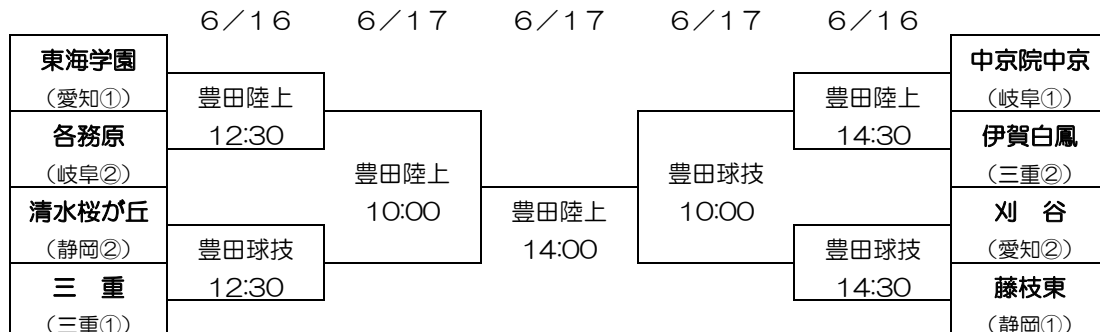

## 第65回東海高等学校総合体育大会サッカー競技 男子

- 1 期 日 平成30年6月16日(土)、17日(日)  
 2 会 場 豊田市運動公園陸上競技場/球技場  
 3 組 合 せ

## 第65回 東海高等学校総合体育大会サッカー競技 女子

- 1 期 日 平成30年6月16日(土) 17日(日)  
 2 会 場 テラスポ鶴舞 A イーストグラウンド ・ B ウェストグラウンド  
 〒466-0064 愛知県 名古屋市昭和区鶴舞1丁目 1-156  
 3 リーグ戦

期日	開始時間	会 場	対戦	会場	対戦
6月16日(土)	14:00	A	聖カピタニオ VS 藤枝順心	B	三 重 VS 帝京可児
6月17日(日)	10:00	A	聖カピタニオ VS 三 重	B	帝京可児 VS 藤枝順心
	14:00	A	聖カピタニオ VS 帝京可児	B	三 重 VS 藤枝順心