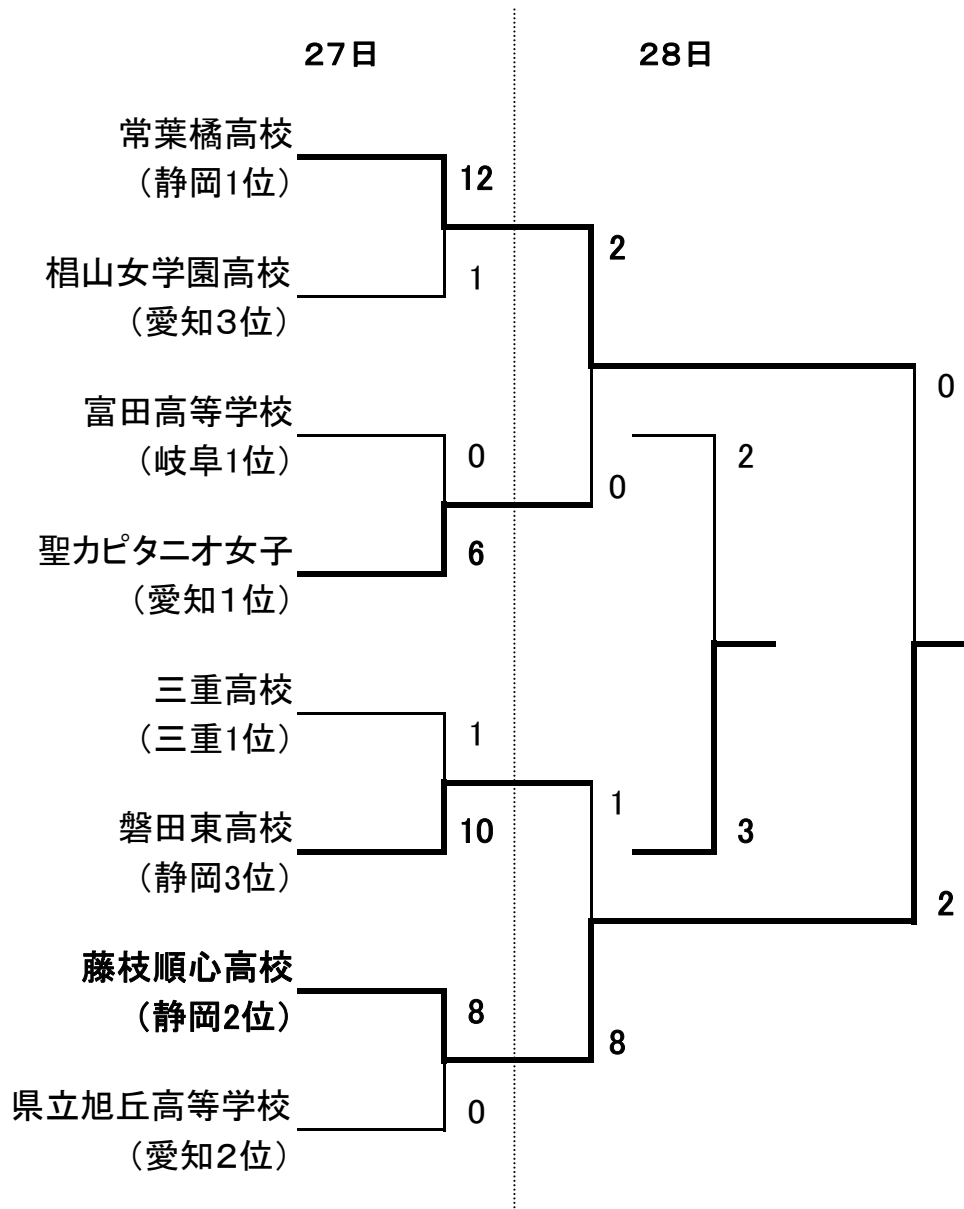

第18回 全日本高等学校女子サッカー選手権大会 東海地区予選

➤ 日時 : 6月27日(土)

➤ 会場 : 豊田市 豊田スタジアム 芝生広場

➤ 日時 : 6月28日(日)

➤ 会場 : 豊田陸上競技場 豊田スタジアム 芝生広場

優勝 : 藤枝順心高校

準優勝 : 常葉橘高校

第3位 : 磐田東高校