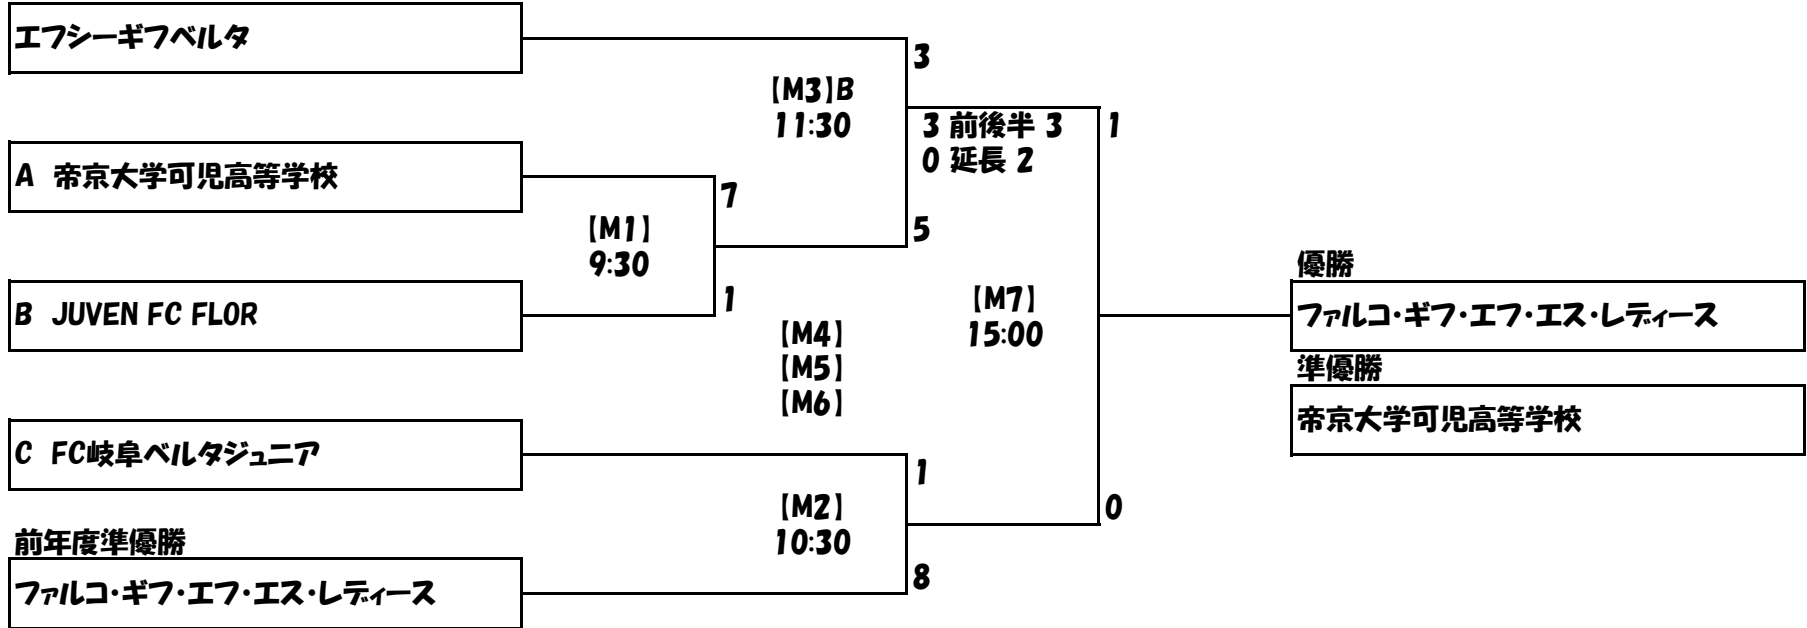

JFA第15回全日本女子フットサル選手権 岐阜県大会 結果

1回戦 プレーイングタイム 12-5-12
 準決勝 プレーイングタイム 12-5-12
 M4・決勝 ランニングタイム 15-5-15

前年度優勝

ランニングタイム 15-5-15

[M4] 12:30	[M1] 負け	VS	[M2] 負け
[M5] 13:10	[M3] 負け	VS	[M1] 負け
[M6] 13:50	[M2] 負け	VS	[M3] 負け