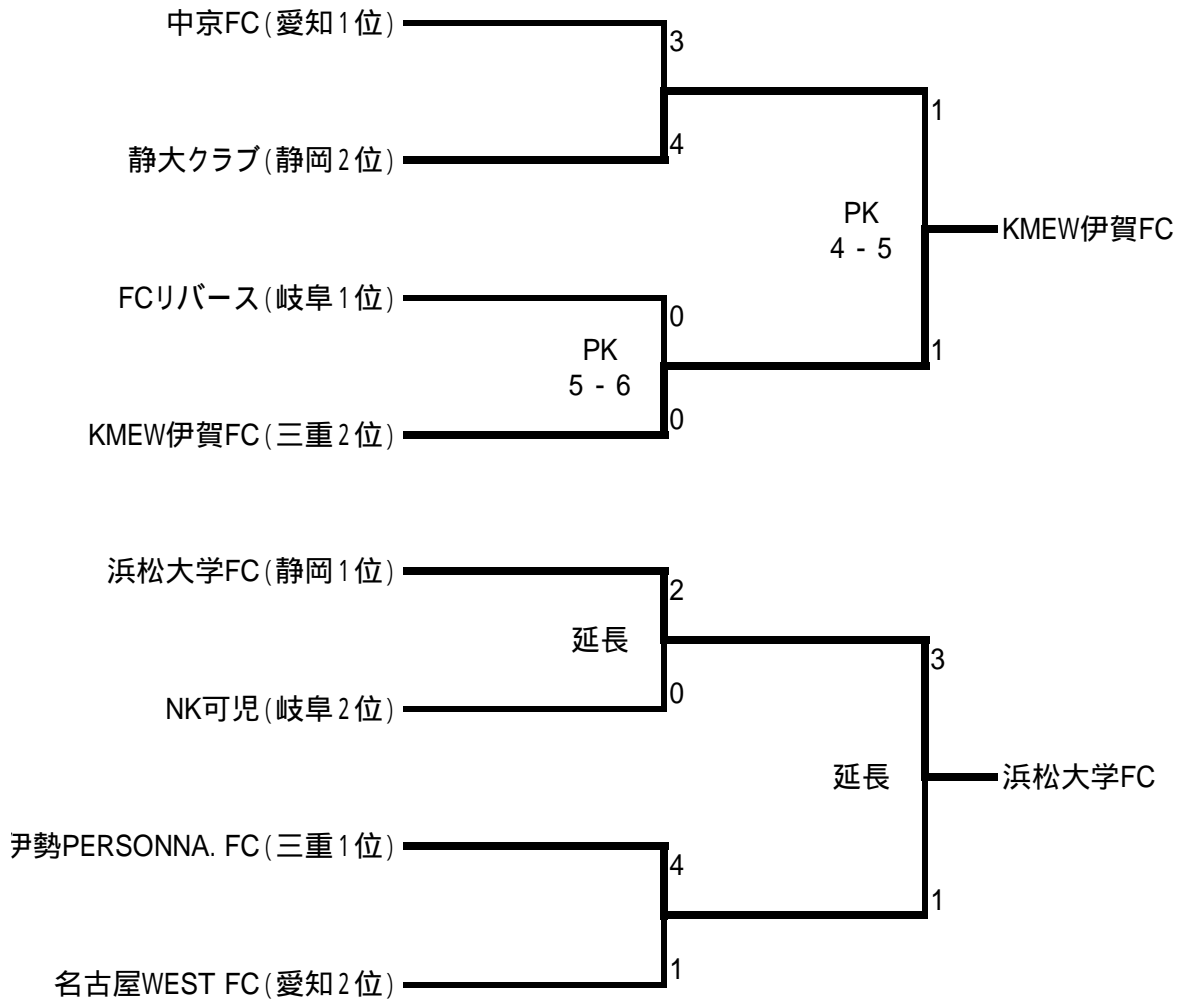

第42回(平成19年度)東海社会人サッカートーナメント大会

期 日 平成20年1月12日・13日

会 場 名古屋港サッカー場・口論義運動公園球技場

KMEW伊賀FCと浜松大学FCは東海社会人リーグ2部に昇格